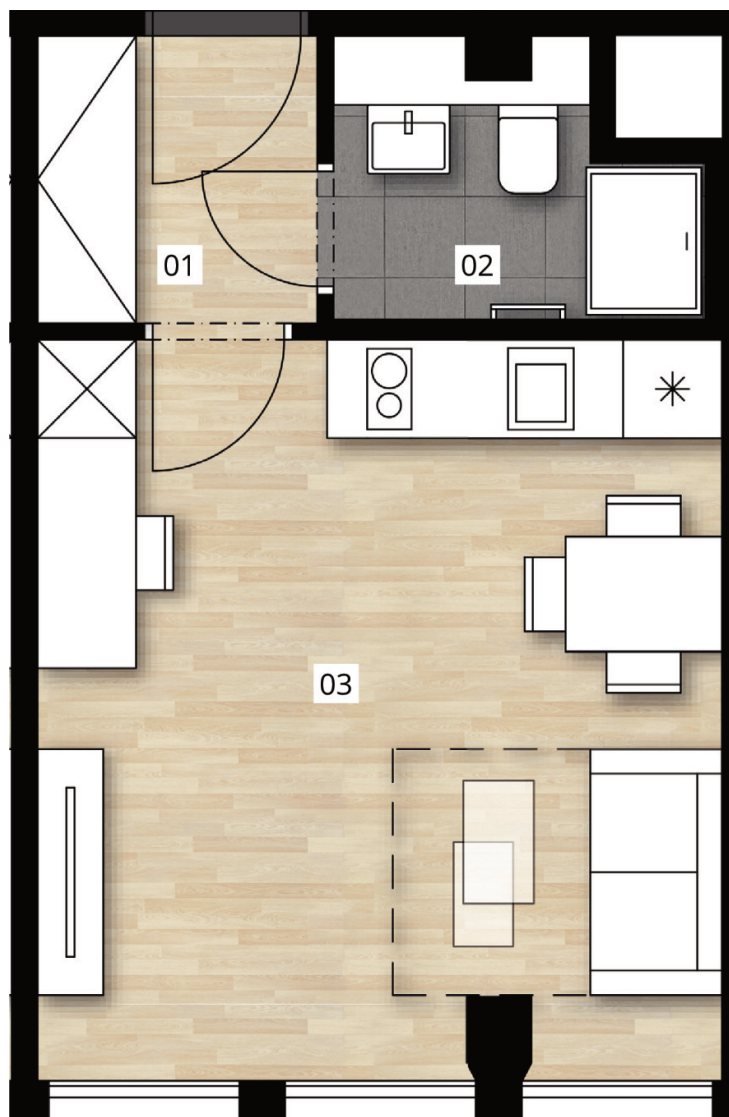

DEPO
GRÉBOVKA

DEPOGREBOVKA.CZ

№ 9306

ПОЛОЖЕНИЕ В КОМПЛЕКСЕ

ПОЛОЖЕНИЕ В ЗДАНИИ

ПОЛОЖЕНИЕ В ЭТАЖАХ

by

PSN

ПЛАНИРОВКА ОБЪЕКТА

ОСНОВНАЯ ИНФОРМАЦИЯ

ID недвижимости	DG9306
Собственность	частная
Планировка	1+kk
Этаж	3/4
Ориентировка	ЮЗ
Тип здания	кирпич
Состояние единицы	доступный
Состояние при передаче	fit out

АКРЕДЖ

01 атриум	3,1 м ²
02 ванная	3,3 м ²
03 комната	18,6 м ²
Вертикальная конструкция	0,6 м ²
Площадь пола	25,6 м²
Подвальные ячейки	1,5 м ²
Общая площадь	27,1 м²

Примечание: площади отдельных комнат только приблизительные. Оборудование, показанное в планах (мебель, кухонный гарнитур, электроприборы и т. Д.), Не входит в комплект. Точные параметры указаны в договоре. Разработчик оставляет за собой право вносить незначительные изменения. Предложение возможной планировки в соответствии с выданным разрешением на строительство. Любые изменения в планировке или материалах подлежат соблюдению общеобязательных строительных и правовых норм.