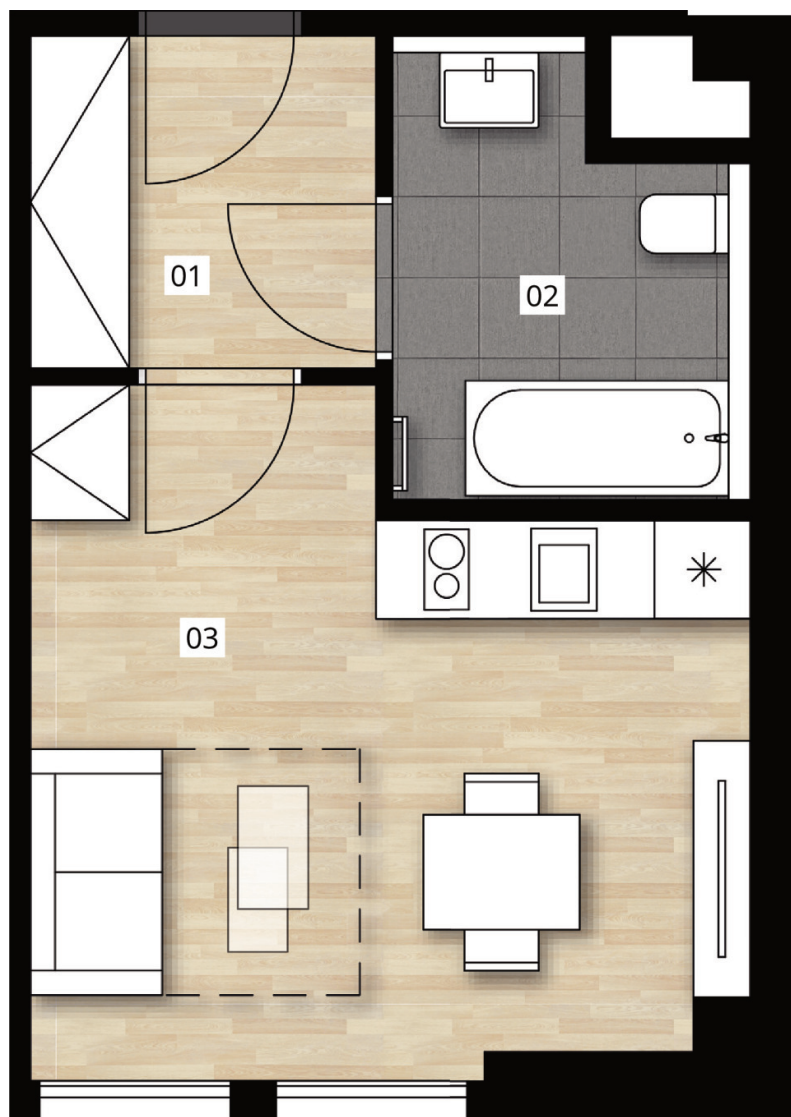

DEPO
GRÉBOVKA

DEPOGREBOVKA.CZ

№ 9301

ПОЛОЖЕНИЕ В КОМПЛЕКСЕ

ПОЛОЖЕНИЕ В ЗДАНИИ

ПОЛОЖЕНИЕ В ЭТАЖАХ

by

PSN

ПЛАНИРОВКА ОБЪЕКТА

ОСНОВНАЯ ИНФОРМАЦИЯ

ID недвижимости	DG9301
Собственность	частная
Планировка	1+kk
Этаж	3/4
Ориентировка	ЮЗ
Тип здания	кирпич
Состояние единицы	доступный
Состояние при передаче	fit out

АКРЕДЖ

01 атриум	4,3 м ²
02 ванная	5,5 м ²
03 комната	16,3 м ²
Вертикальная конструкция	0,6 м ²
Площадь пола	26,6 м²
Подвальные ячейки	1,5 м ²
Общая площадь	28,1 м²

Примечание: площади отдельных комнат только приблизительные. Оборудование, показанное в планах (мебель, кухонный гарнитур, электроприборы и т. Д.), Не входит в комплект. Точные параметры указаны в договоре. Разработчик оставляет за собой право вносить незначительные изменения. Предложение возможной планировки в соответствии с выданным разрешением на строительство. Любые изменения в планировке или материалах подлежат соблюдению общеобязательных строительных и правовых норм.