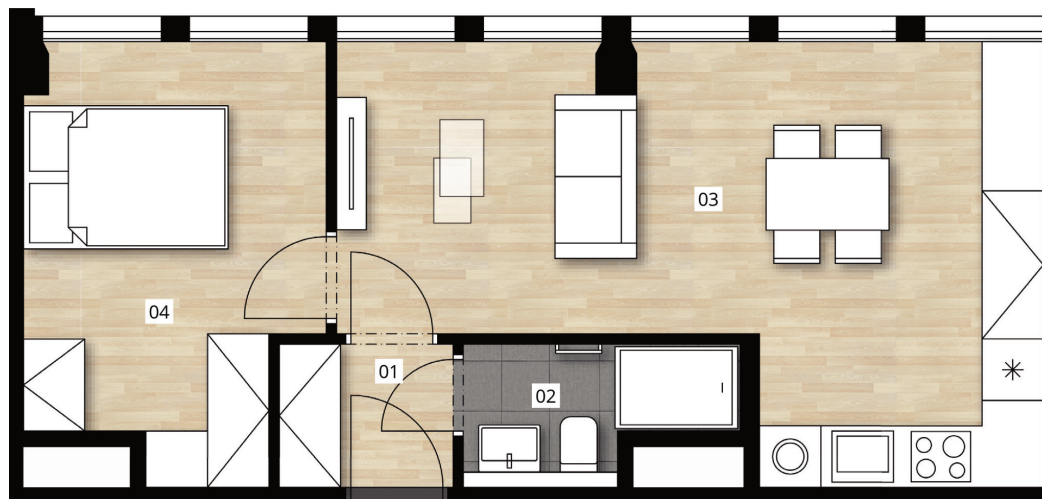

DEPO
GRÉBOVKA

DEPOGREBOVKA.CZ

№ 9212

ПОЛОЖЕНИЕ В КОМПЛЕКСЕ

ПОЛОЖЕНИЕ В ЗДАНИИ

ПОЛОЖЕНИЕ В ЭТАЖАХ

by

PSN

ПЛАНИРОВКА ОБЪЕКТА

ОСНОВНАЯ ИНФОРМАЦИЯ

ID недвижимости	DG9212
Собственность	частная
Планировка	2+kk
Этаж	2/4
Ориентировка	СВ
Тип здания	кирпич
Состояние единицы	устное бронирование до 7.12.2020
Состояние при передаче	fit out

АКРЕДЖ

01 атриум	2,5 м ²
02 ванная	3,2 м ²
03 комната	23,8 м ²
04 комната	11,3 м ²
Вертикальная конструкция	1 м ²
Площадь пола	41,7 м²
Подвальные ячейки	2,2 м ²
Общая площадь	43,9 м²

Примечание: площади отдельных комнат только приблизительные. Оборудование, показанное в планах (мебель, кухонный гарнитур, электроприборы и т. Д.), Не входит в комплект. Точные параметры указаны в договоре. Разработчик оставляет за собой право вносить незначительные изменения. Предложение возможной планировки в соответствии с выданным разрешением на строительство. Любые изменения в планировке или материалах подлежат соблюдению общеобязательных строительных и правовых норм.