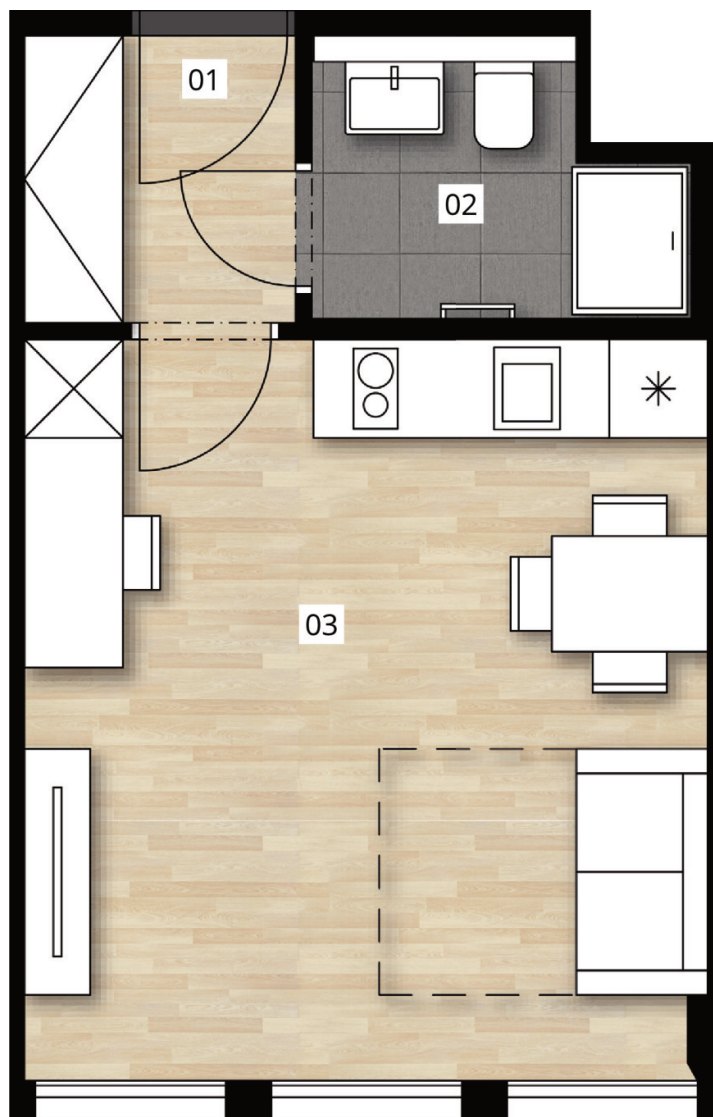

DEPO
GRÉBOVKA

DEPOGREBOVKA.CZ

№ 9205

ПОЛОЖЕНИЕ В КОМПЛЕКСЕ

ПОЛОЖЕНИЕ В ЗДАНИИ

ПОЛОЖЕНИЕ В ЭТАЖАХ

by

PSN

ПЛАНИРОВКА ОБЪЕКТА

ОСНОВНАЯ ИНФОРМАЦИЯ

| | |
|------------------------|-----------|
| ID недвижимости | DG9205 |
| Собственность | частная |
| Планировка | 1+kk |
| Этаж | 2/4 |
| Ориентировка | ЮЗ |
| Тип здания | кирпич |
| Состояние единицы | доступный |
| Состояние при передаче | fit out |

АКРЕДЖ

| | |
|--------------------------|---------------------------|
| 01 атриум | 3 м ² |
| 02 ванная | 3,5 м ² |
| 03 комната | 18,7 м ² |
| Вертикальная конструкция | 0,7 м ² |
| Площадь пола | 25,8 м² |
| Подвальные ячейки | 1,1 м ² |
| Общая площадь | 26,9 м² |