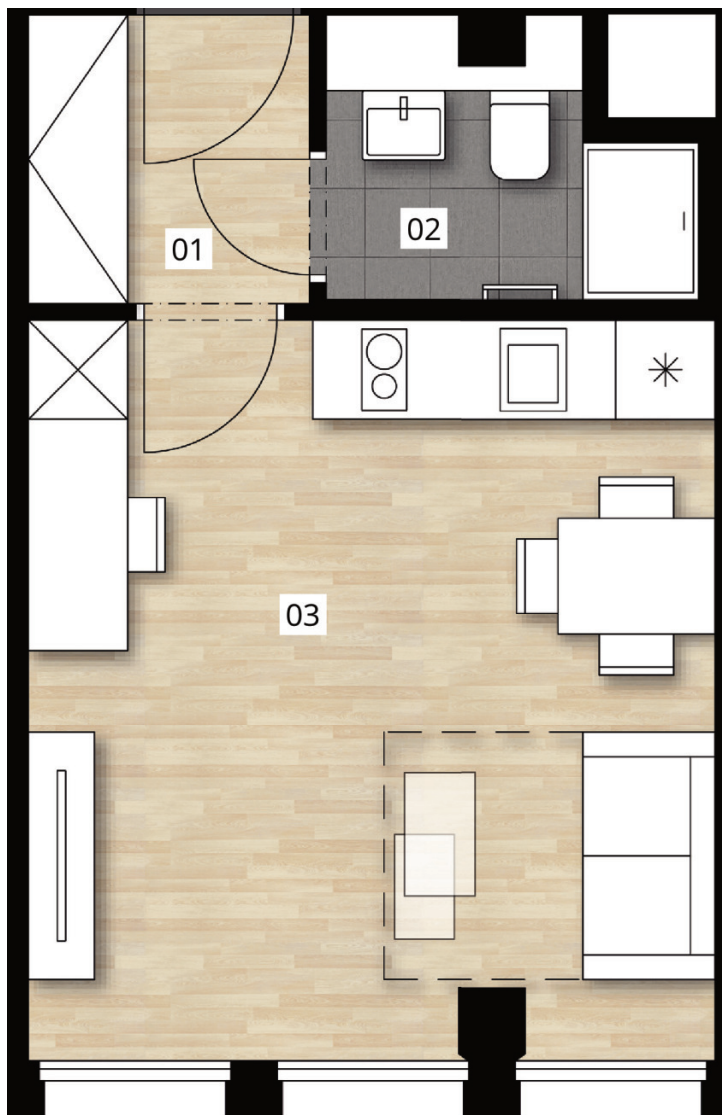

DEPO
GRÉBOVKA

DEPOGREBOVKA.CZ

№ 7406

ПОЛОЖЕНИЕ В КОМПЛЕКСЕ

ПОЛОЖЕНИЕ В ЗДАНИИ

ПОЛОЖЕНИЕ В ЭТАЖАХ

by

PSN

ПЛАНИРОВКА ОБЪЕКТА

ОСНОВНАЯ ИНФОРМАЦИЯ

| | |
|------------------------|-----------|
| ID недвижимости | DG7406 |
| Собственность | частная |
| Планировка | 1+kk |
| Этаж | 4/6 |
| Ориентировка | ЮЗ |
| Тип здания | кирпич |
| Состояние единицы | доступный |
| Состояние при передаче | fit out |

АКРЕДЖ

| | |
|--------------------------|---------------------------|
| 01 атриум | 3,1 м ² |
| 02 ванная | 3,4 м ² |
| 03 комната | 18,4 м ² |
| Вертикальная конструкция | 0,5 м ² |
| Площадь пола | 25,4 м² |
| Подвальные ячейки | 0,9 м ² |
| Общая площадь | 26,3 м² |