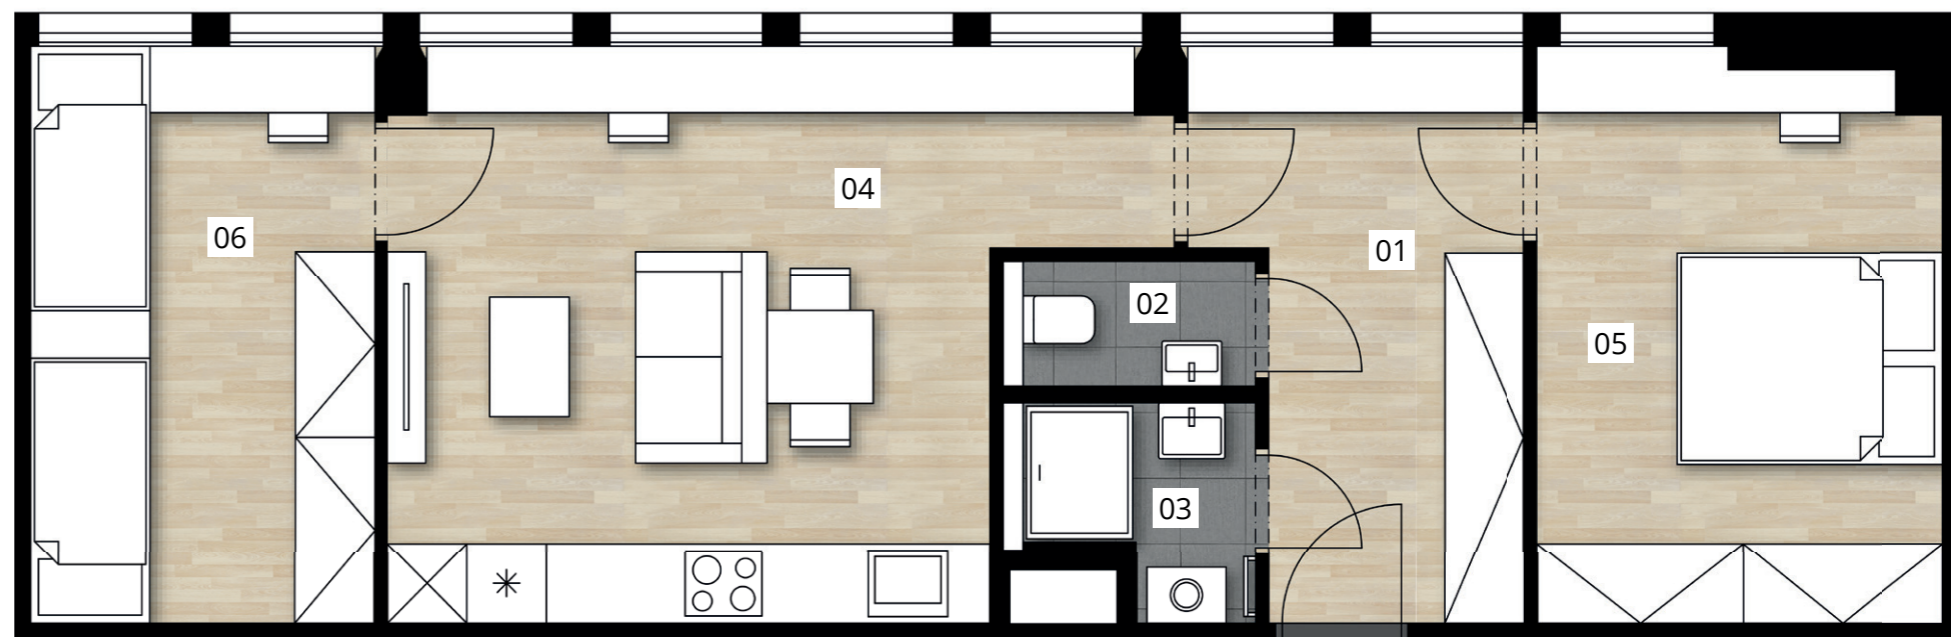

Stav při předání: **White Wall**

Jednotka bude připravena ve standardu White Wall, který Vám umožní si ji dokončit podle Vašich představ. Součástí dodávky nejsou pouze nášlapné vrstvy podlahy, interiérové dveře, sanita, obklady a dlažba.

Vizualizace zobrazuje možné dispoziční řešení.

ubytovací jedn. 9411 | 4.NP | 3+KK

01	předsíň	9,3 m ²
02	WC	1,9 m ²
03	koupelna	2,5 m ²
04	pokoj	21,7 m ²
05	pokoj	13,0 m ²
06	pokoj	11,4 m ²
	svislé konstrukce	1,7 m ²
	podlahová plocha	61,5 m ²
	sklepní kóje	3,5 m ²
	celková plocha	65,0 m ²

Situace projektu

0 m 1 m 2 m 3 m 4 m 5 m

Poznámka: Plochy jednotlivých místností jsou pouze orientační. Vyobrazené zařízení v plánech (nábytek, kuch. linka, el. spotřebice, atd.) nejsou součástí dodávky. Přesné parametry jsou specifikovány ve smlouvě. Developer si vyhrazuje právo na drobné úpravy. Návrh možného dispozičního řešení dle vydaného stavebního povolení. Případná změna dispozice nebo materiálů podléhá splnění obecně závazných stavebních a právních předpisů.