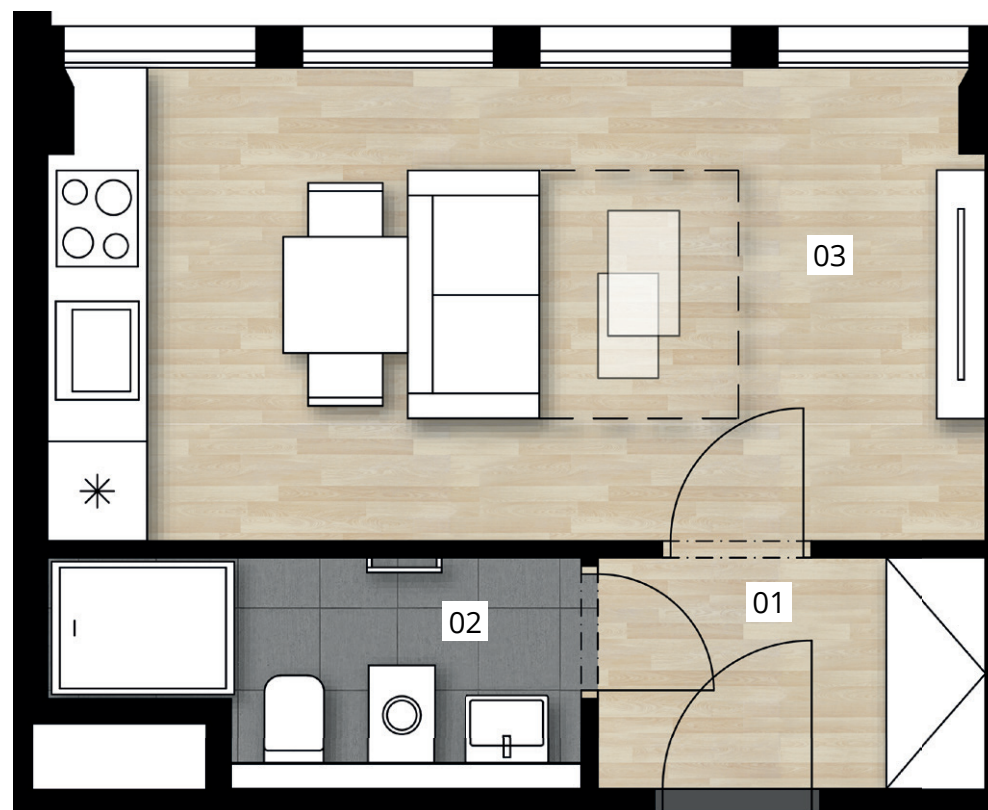

# DEPO GRÉBOVKA

ubytovací jedn. 9408 | 4.NP | 1+KK

01	předsíň	3,4 m <sup>2</sup>
02	koupelna	4,0 m <sup>2</sup>
03	pokoj	16,0 m <sup>2</sup>
	svislé konstrukce	0,8 m <sup>2</sup>
	podlahová plocha	24,2 m <sup>2</sup>
	sklepní kóje	1,0 m <sup>2</sup>
	celková plocha	25,2 m <sup>2</sup>

Stav při předání: **Fitout**

Situace projektu

0 m 1 m 2 m 3 m 4 m 5 m

**PSN**

Poznámka: Plochy jednotlivých místností jsou pouze orientační. Vyobrazené zařízení v plánech (nábytek, kuch. linka, el. spotřebice, atd.) nejsou součástí dodávky. Přesné parametry jsou specifikovány ve smlouvě. Developer si vyhrazuje právo na drobné úpravy. Návrh možného dispozičního řešení dle vydaného stavebního povolení. Případná změna dispozice nebo materiálů podléhá splnění obecně závazných stavebních a právních předpisů.