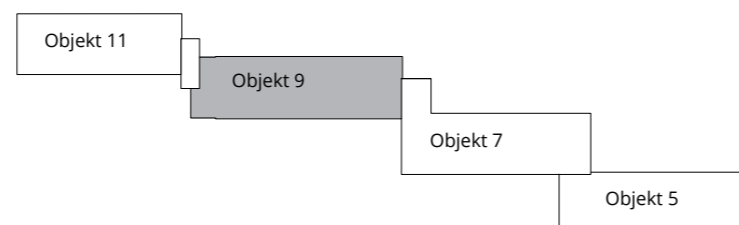

DEPO GRÉBOVKA

ubytovací jedn. 9407 | 4.NP | 1+KK

01	předsíň	1,8 m ²
02	koupelna	2,9 m ²
03	pokoj	8,8 m ²
svislé konstrukce		0,6 m ²
podlahová plocha		14,1 m ²
sklepní kóje		0,9 m ²
celková plocha		15,0 m ²

Stav při předání: **Fitout**

Situace projektu

0 m 1 m 2 m 3 m 4 m 5 m

PSN

Poznámka: Plochy jednotlivých místností jsou pouze orientační. Vyobrazené zařízení v plánech (nábytek, kuch. linka, el. spotřebice, atd.) nejsou součástí dodávky. Přesné parametry jsou specifikovány ve smlouvě. Developer si vyhrazuje právo na drobné úpravy. Návrh možného dispozičního řešení dle vydaného stavebního povolení. Případná změna dispozice nebo materiálů podléhá splnění obecně závazných stavebních a právních předpisů.