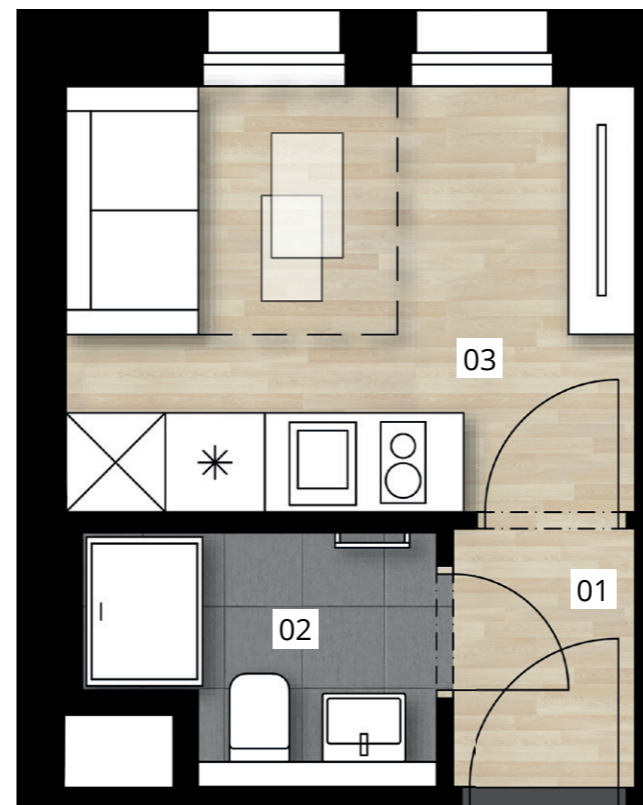

DEPO GRÉBOVKA

ubytovací jedn. 9407 | 4.NP | 1+KK

01	předsíň	1,8 m ²
02	koupelna	2,9 m ²
03	pokoj	8,8 m ²
svislé konstrukce		0,6 m ²
podlahová plocha		14,1 m ²
sklepní kóje		0,9 m ²
celková plocha		15,0 m ²

Stav při předání: **Fitout**

Situace projektu

0 m 1 m 2 m 3 m 4 m 5 m

PSN

Poznámka: Plochy jednotlivých místností jsou pouze orientační. Vyobrazené zařízení v plánech (nábytek, kuch. linka, el. spotřebice, atd.) nejsou součástí dodávky. Přesné parametry jsou specifikovány ve smlouvě. Developer si vyhrazuje právo na drobné úpravy. Návrh možného dispozičního řešení dle vydaného stavebního povolení. Případná změna dispozice nebo materiálů podléhá splnění obecně závazných stavebních a právních předpisů.