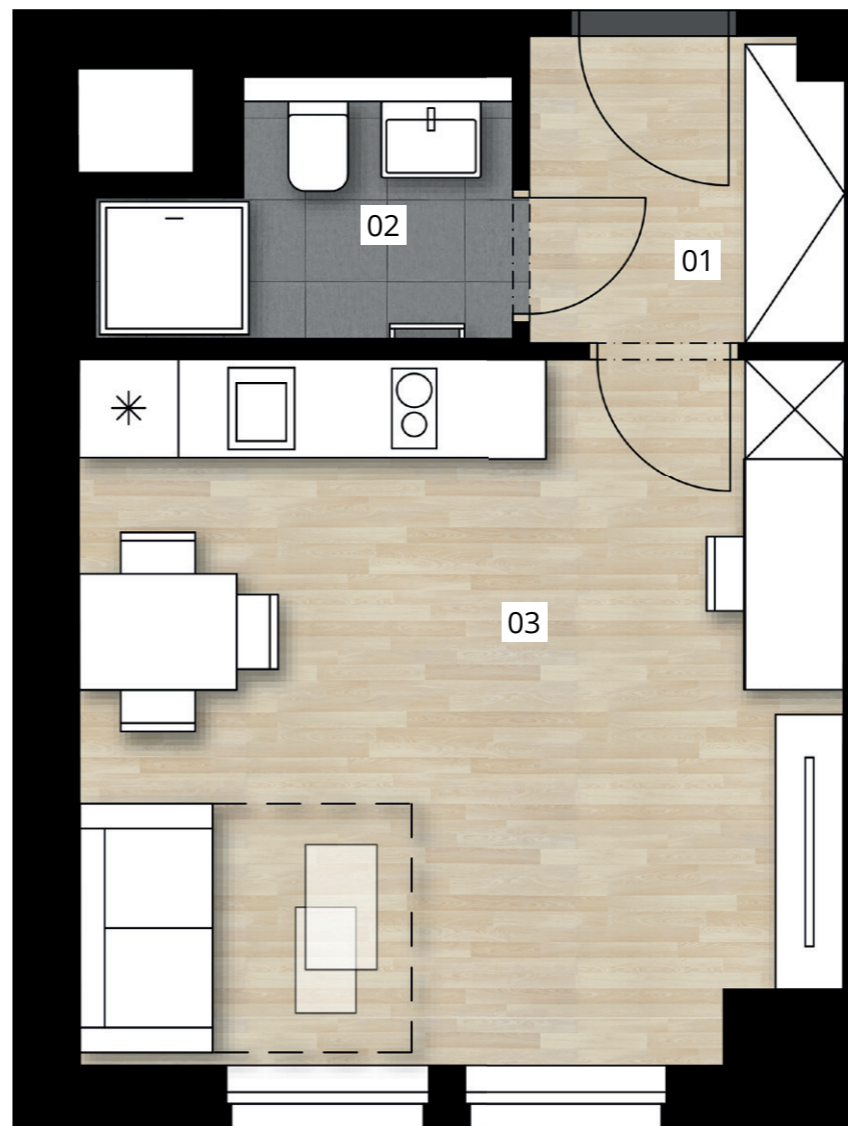

# DEPO GRÉBOVKA

ubytovací jedn. 9406 | 4.NP | 1+KK

01	předsíň	3,5 m <sup>2</sup>
02	koupelna	3,4 m <sup>2</sup>
03	pokoj	19,4 m <sup>2</sup>
	svislé konstrukce	0,6 m <sup>2</sup>
	podlahová plocha	26,9 m <sup>2</sup>
	sklepní kóje	1,5 m <sup>2</sup>
	celková plocha	28,4 m <sup>2</sup>

Stav při předání: **Fitout**

Situace projektu

0 m 1 m 2 m 3 m 4 m 5 m

Poznámka: Plochy jednotlivých místností jsou pouze orientační. Vyobrazené zařízení v plánech (nábytek, kuch. linka, el. spotřebice, atd.) nejsou součástí dodávky. Přesné parametry jsou specifikovány ve smlouvě. Developer si vyhrazuje právo na drobné úpravy. Návrh možného dispozičního řešení dle vydaného stavebního povolení. Případná změna dispozice nebo materiálů podléhá splnění obecně závazných stavebních a právních předpisů.