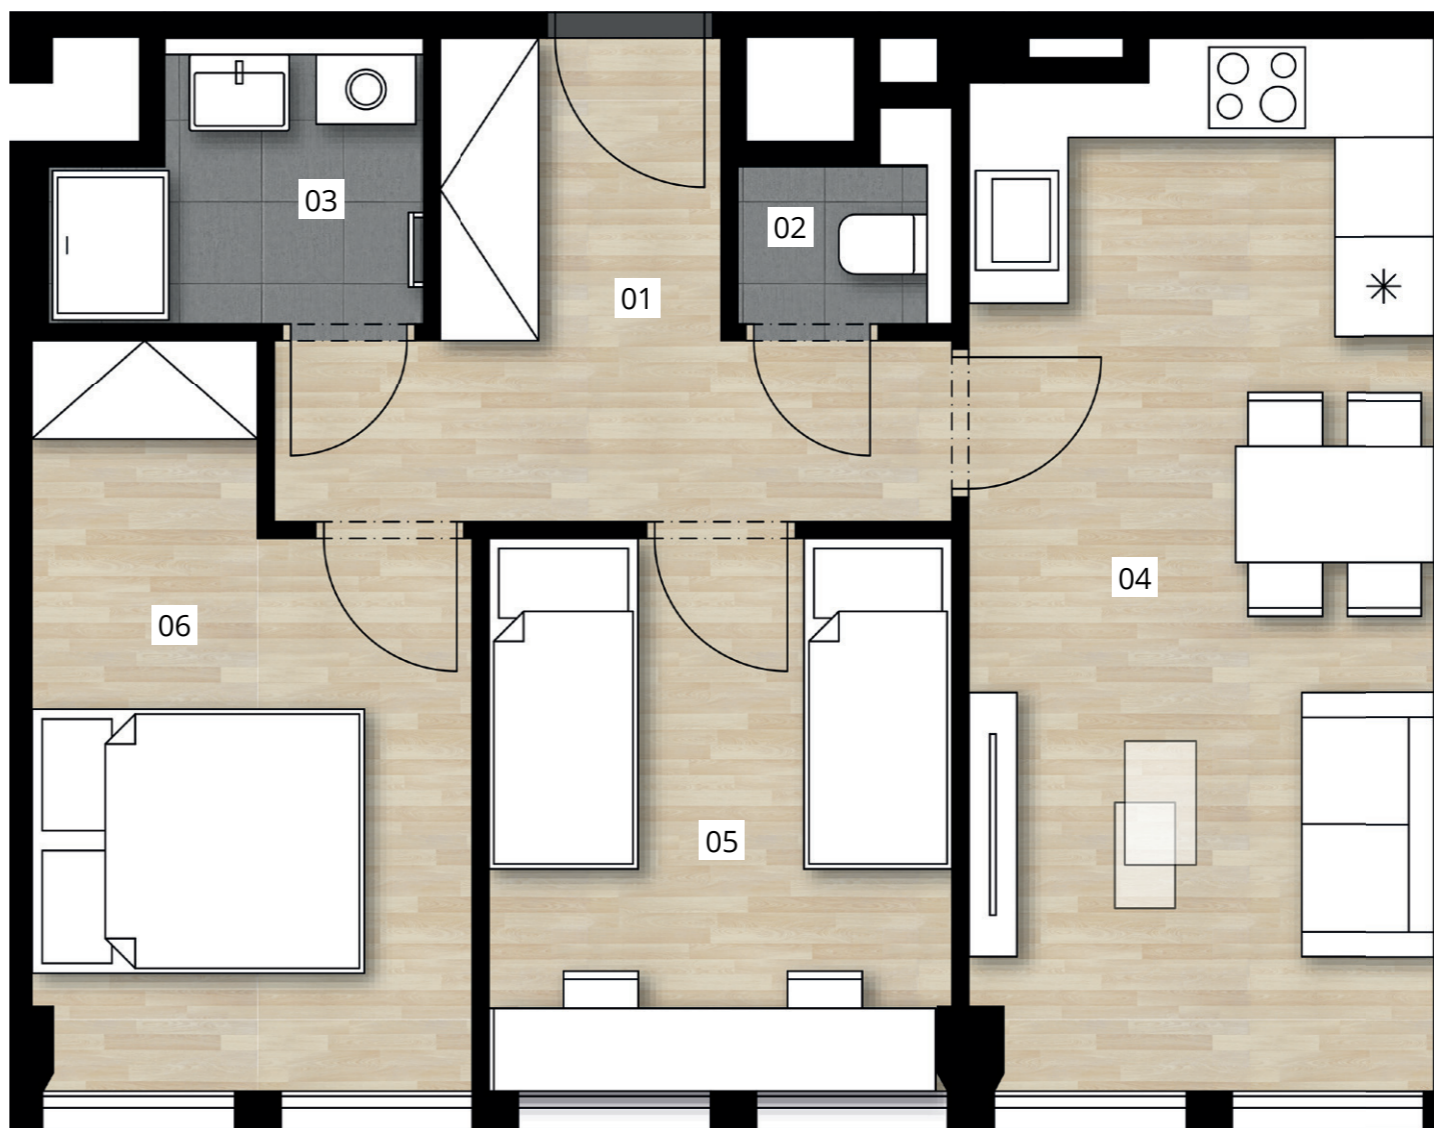

Stav při předání: **White Wall**

Jednotka bude připravena ve standardu White Wall, který Vám umožní si ji dokončit podle Vašich představ. Součástí dodávky nejsou pouze nášlapné vrstvy podlahy, interiérové dveře, sanita, obklady a dlažba.

Vizualizace zobrazuje možné dispoziční řešení.

ubytovací jedn. 9402 | 4.NP | 3+KK

01	předsíň	7,9 m ²
02	WC	1,5 m ²
03	koupelna	3,4 m ²
04	pokoj	17,5 m ²
05	pokoj	9,3 m ²
06	pokoj	10,5 m ²
svislé konstrukce		1,8 m ²
podlahová plocha		51,9 m ²
sklepní kóje		2,6 m ²
celková plocha		54,5 m ²

Situace projektu

0 m 1 m 2 m 3 m 4 m 5 m

Poznámka: Plochy jednotlivých místností jsou pouze orientační. Vyobrazené zařízení v plánech (nábytek, kuch. linka, el. spotřebice, atd.) nejsou součástí dodávky. Přesné parametry jsou specifikovány ve smlouvě. Developer si vyhrazuje právo na drobné úpravy. Návrh možného dispozičního řešení dle vydaného stavebního povolení. Případná změna dispozice nebo materiálů podléhá splnění obecně závazných stavebních a právních předpisů.