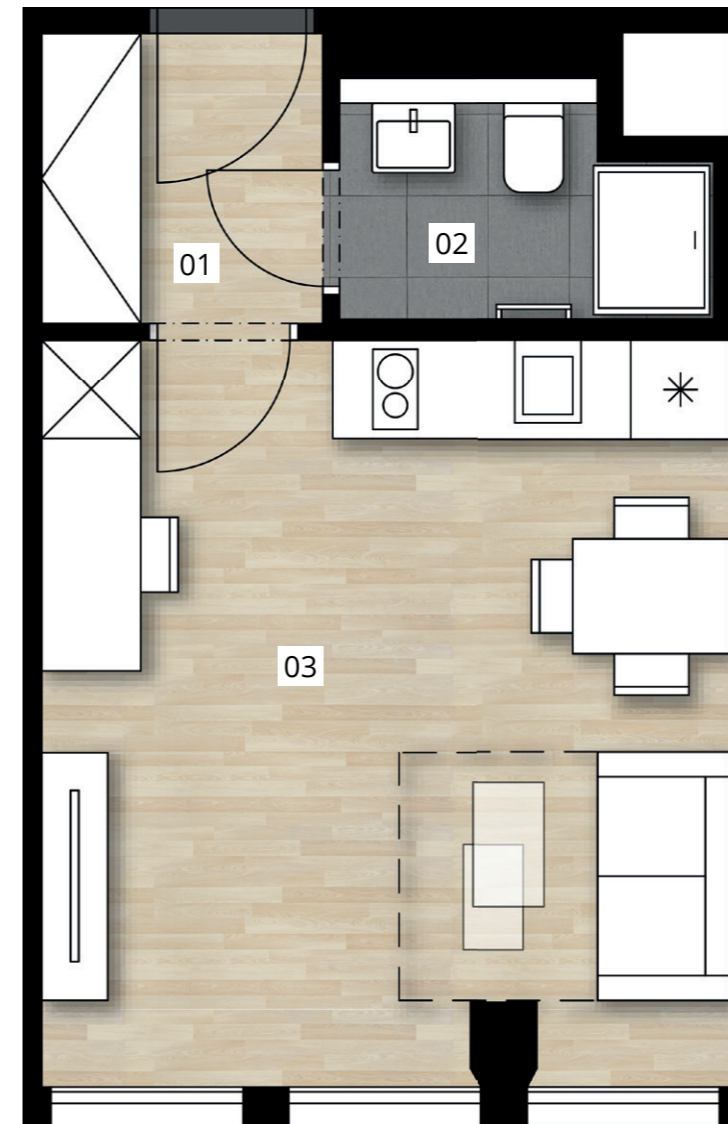

# DEPO GRÉBOVKA

ubytovací jedn. 9302 | 3.NP | 1+KK

01	předsíň	3,1 m <sup>2</sup>
02	koupelna	3,0 m <sup>2</sup>
03	pokoj	18,6 m <sup>2</sup>
svislé konstrukce		0,5 m <sup>2</sup>
podlahová plocha		25,2 m <sup>2</sup>
sklepní kóje		1,0 m <sup>2</sup>
celková plocha		26,2 m <sup>2</sup>

Stav při předání: **Fitout**

Situace projektu

0 m 1 m 2 m 3 m 4 m 5 m

Poznámka: Plochy jednotlivých místností jsou pouze orientační. Vyobrazené zařízení v plánech (nábytek, kuch. linka, el. spotřebice, atd.) nejsou součástí dodávky. Přesné parametry jsou specifikovány ve smlouvě. Developer si vyhrazuje právo na drobné úpravy. Návrh možného dispozičního řešení dle vydaného stavebního povolení. Případná změna dispozice nebo materiálů podléhá splnění obecně závazných stavebních a právních předpisů.