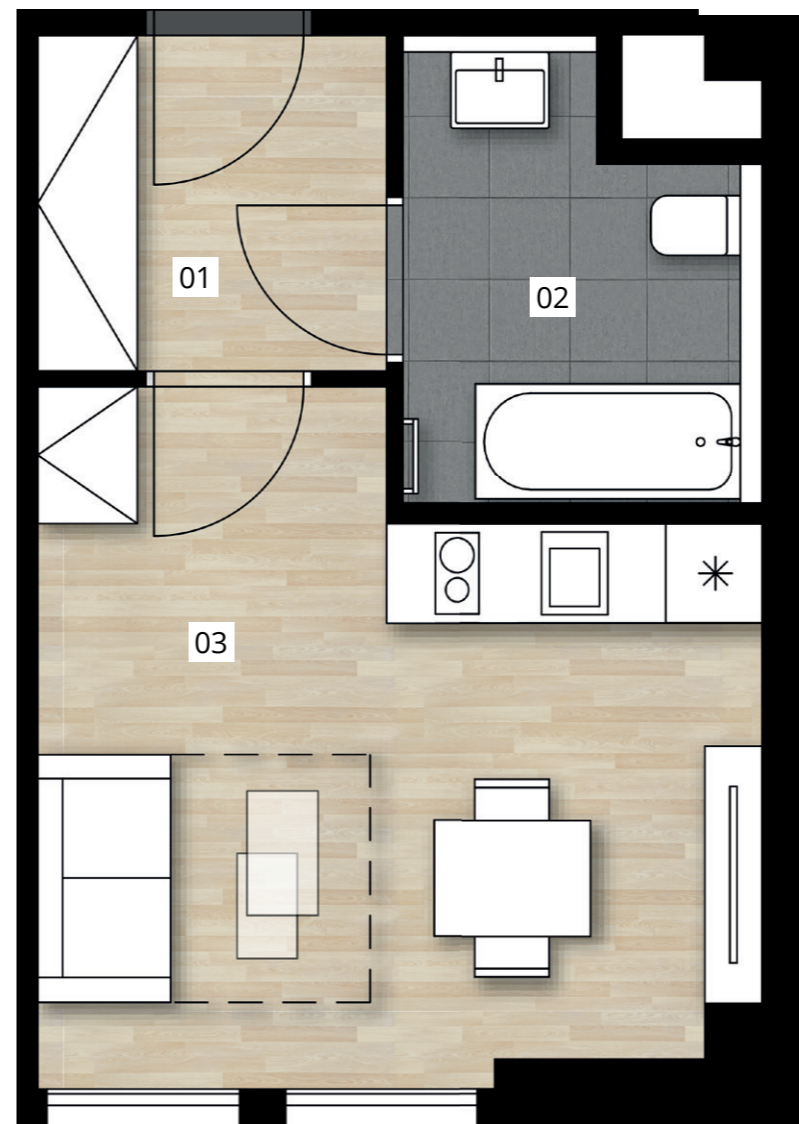

DEPO GRÉBOVKA

ubytovací jedn. 9301 | 3.NP | 1+KK

01	předsíň	4,3 m ²
02	koupelna	5,5 m ²
03	pokoj	16,3 m ²
	svislé konstrukce	0,6 m ²
	podlahová plocha	26,7 m ²
	sklepní kóje	1,5 m ²
	celková plocha	28,2 m ²

Stav při předání: **Fitout**

Situace projektu

0 m 1 m 2 m 3 m 4 m 5 m

Poznámka: Plochy jednotlivých místností jsou pouze orientační. Vyobrazené zařízení v plánech (nábytek, kuch. linka, el. spotřebice, atd.) nejsou součástí dodávky. Přesné parametry jsou specifikovány ve smlouvě. Developer si vyhrazuje právo na drobné úpravy. Návrh možného dispozičního řešení dle vydaného stavebního povolení. Případná změna dispozice nebo materiálů podléhá splnění obecně závazných stavebních a právních předpisů.