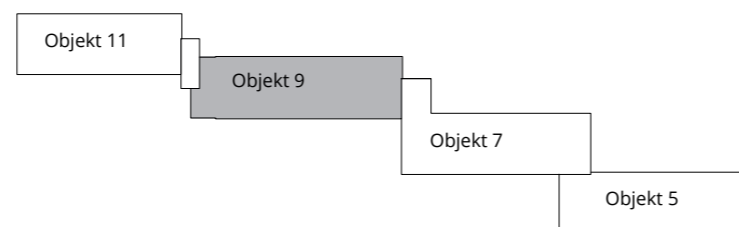

DEPO GRÉBOVKA

ubytovací jedn. 9301 | 3.NP | 1+KK

01	předsíň	4,3 m ²
02	koupelna	5,5 m ²
03	pokoj	16,3 m ²
	svislé konstrukce	0,6 m ²
	podlahová plocha	26,7 m ²
	sklepní kóje	1,5 m ²
	celková plocha	28,2 m ²

Stav při předání: **Fitout**

Situace projektu

0 m 1 m 2 m 3 m 4 m 5 m

Poznámka: Plochy jednotlivých místností jsou pouze orientační. Vyobrazené zařízení v plánech (nábytek, kuch. linka, el. spotřebice, atd.) nejsou součástí dodávky. Přesné parametry jsou specifikovány ve smlouvě. Developer si vyhrazuje právo na drobné úpravy. Návrh možného dispozičního řešení dle vydaného stavebního povolení. Případná změna dispozice nebo materiálů podléhá splnění obecně závazných stavebních a právních předpisů.