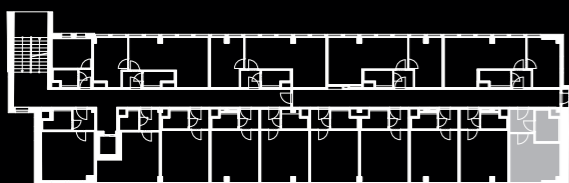

DEPO GRÉBOVKA

ubytovací jedn. 9301 | 3.NP | 1+KK

01	předsíň	4,3 m ²
02	koupelna	5,5 m ²
03	pokoj	16,3 m ²
	svislé konstrukce	0,6 m ²
	podlahová plocha	26,7 m ²
	sklepní kóje	1,5 m ²
	celková plocha	28,2 m ²

Stav při předání: **Fitout**

Situace projektu

0 m 1 m 2 m 3 m 4 m 5 m

Poznámka: Plochy jednotlivých místností jsou pouze orientační. Vyobrazené zařízení v plánech (nábytek, kuch. linka, el. spotřebice, atd.) nejsou součástí dodávky. Přesné parametry jsou specifikovány ve smlouvě. Developer si vyhrazuje právo na drobné úpravy. Návrh možného dispozičního řešení dle vydaného stavebního povolení. Případná změna dispozice nebo materiálů podléhá splnění obecně závazných stavebních a právních předpisů.