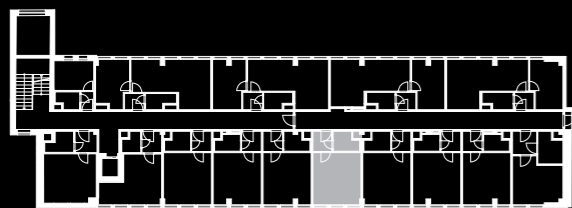

DEPO GRÉBOVKA

ubytovací jedn. 9205 | 2.NP | 1+KK

01	předsíň	3,0 m ²
02	koupelna	3,5 m ²
03	pokoj	18,7 m ²
	svislé konstrukce	0,6 m ²
	podlahová plocha	25,8 m ²
	sklepní kóje	1,4 m ²
	celková plocha	27,2 m ²

Stav při předání: **Fitout**

Situace projektu

0 m 1 m 2 m 3 m 4 m 5 m

PSN

Poznámka: Plochy jednotlivých místností jsou pouze orientační. Vyobrazené zařízení v plánech (nábytek, kuch. linka, el. spotřebice, atd.) nejsou součástí dodávky. Přesné parametry jsou specifikovány ve smlouvě. Developer si vyhrazuje právo na drobné úpravy. Návrh možného dispozičního řešení dle vydaného stavebního povolení. Případná změna dispozice nebo materiálů podléhá splnění obecně závazných stavebních a právních předpisů.