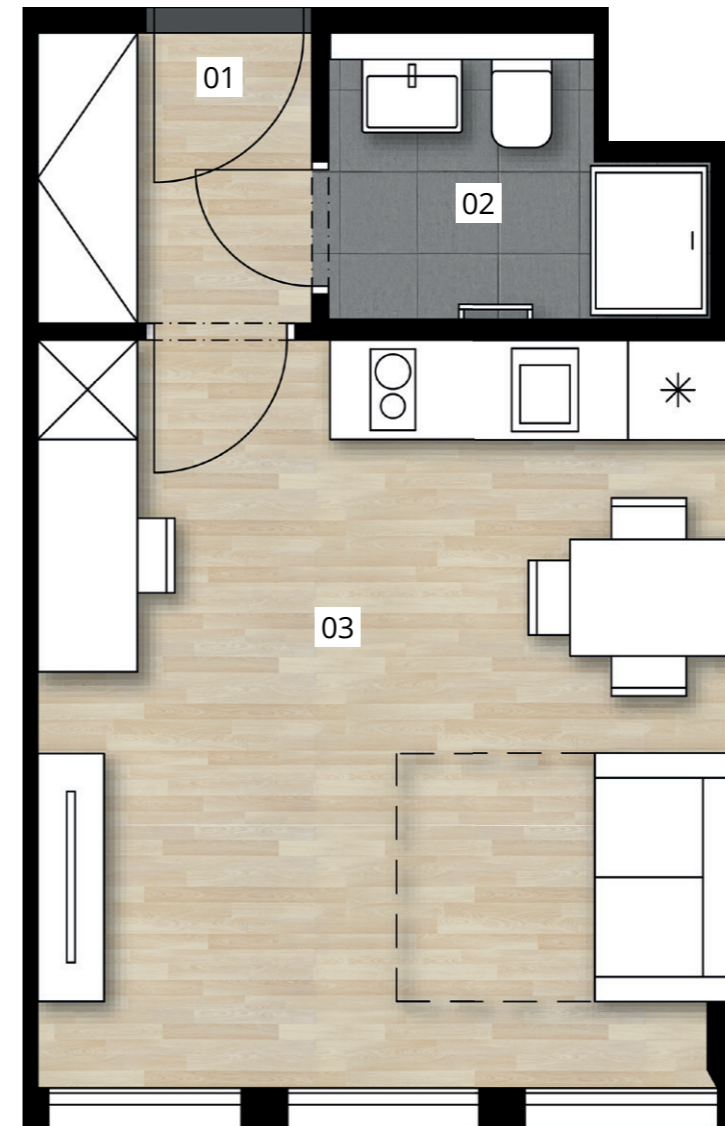

DEPO GRÉBOVKA

ubytovací jedn. 9205 | 2.NP | 1+KK

01	předsíň	3,0 m ²
02	koupelna	3,5 m ²
03	pokoj	18,7 m ²
	svislé konstrukce	0,6 m ²
	podlahová plocha	25,8 m ²
	sklepní kóje	1,4 m ²
	celková plocha	27,2 m ²

Stav při předání: **Fitout**

Situace projektu

0 m 1 m 2 m 3 m 4 m 5 m

PSN

Poznámka: Plochy jednotlivých místností jsou pouze orientační. Vyobrazené zařízení v plánech (nábytek, kuch. linka, el. spotřebice, atd.) nejsou součástí dodávky. Přesné parametry jsou specifikovány ve smlouvě. Developer si vyhrazuje právo na drobné úpravy. Návrh možného dispozičního řešení dle vydaného stavebního povolení. Případná změna dispozice nebo materiálů podléhá splnění obecně závazných stavebních a právních předpisů.