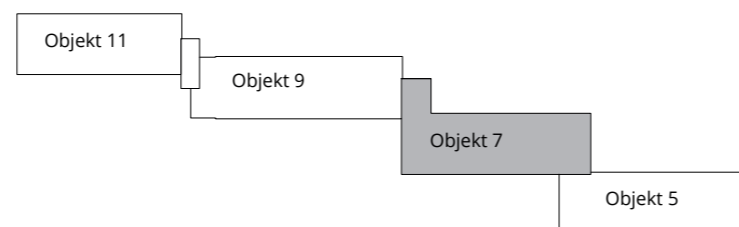

DEPO GRÉBOVKA

ubytovací jedn. 7506 | 5.NP | 1+KK

01	předsíň	3,1 m ²
02	koupelna	3,3 m ²
03	pokoj	18,4 m ²
svislé konstrukce		0,6 m ²
podlahová plocha		25,4 m ²
sklepní kóje		1,1 m ²
celková plocha		26,5 m ²

Stav při předání: **Fitout**

Situace projektu

0 m 1 m 2 m 3 m 4 m 5 m

Poznámka: Plochy jednotlivých místností jsou pouze orientační. Vyobrazené zařízení v plánech (nábytek, kuch. linka, el. spotřebice, atd.) nejsou součástí dodávky. Přesné parametry jsou specifikovány ve smlouvě. Developer si vyhrazuje právo na drobné úpravy. Návrh možného dispozičního řešení dle vydaného stavebního povolení. Případná změna dispozice nebo materiálů podléhá splnění obecně závazných stavebních a právních předpisů.