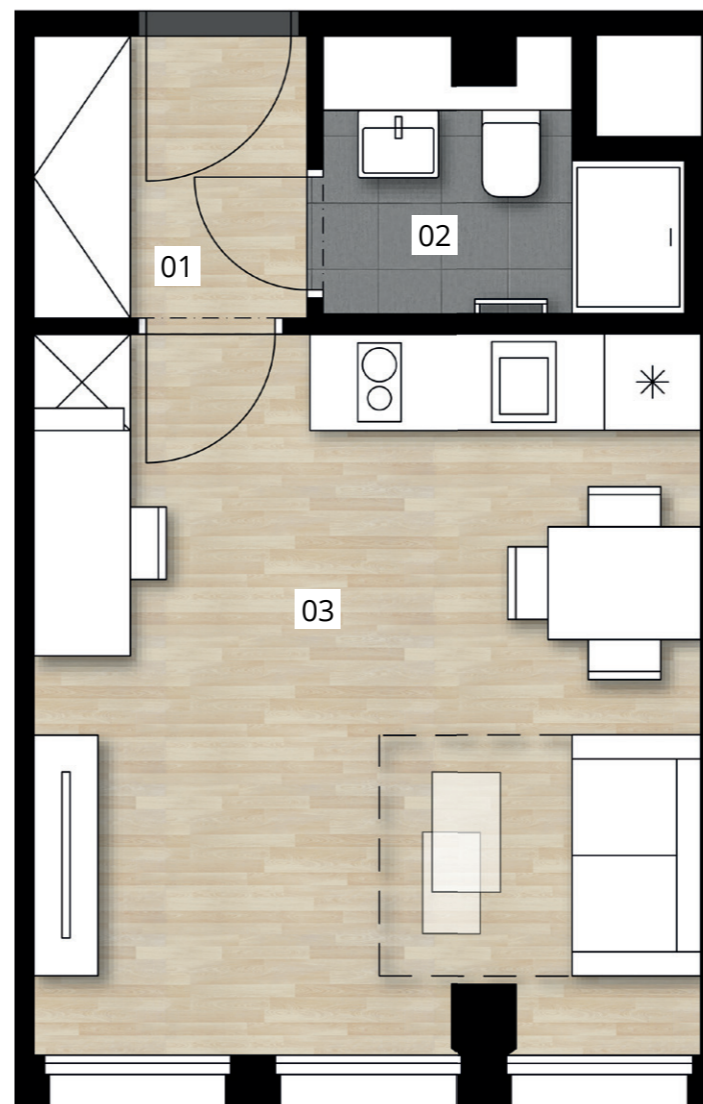

DEPO GRÉBOVKA

ubytovací jedn. 7506 | 5.NP | 1+KK

01	předsíň	3,1 m ²
02	koupelna	3,3 m ²
03	pokoj	18,4 m ²
svislé konstrukce		0,6 m ²
podlahová plocha		25,4 m ²
sklepní kóje		1,1 m ²
celková plocha		26,5 m ²

Stav při předání: **Fitout**

Situace projektu

0 m 1 m 2 m 3 m 4 m 5 m

Poznámka: Plochy jednotlivých místností jsou pouze orientační. Vyobrazené zařízení v plánech (nábytek, kuch. linka, el. spotřebice, atd.) nejsou součástí dodávky. Přesné parametry jsou specifikovány ve smlouvě. Developer si vyhrazuje právo na drobné úpravy. Návrh možného dispozičního řešení dle vydaného stavebního povolení. Případná změna dispozice nebo materiálů podléhá splnění obecně závazných stavebních a právních předpisů.