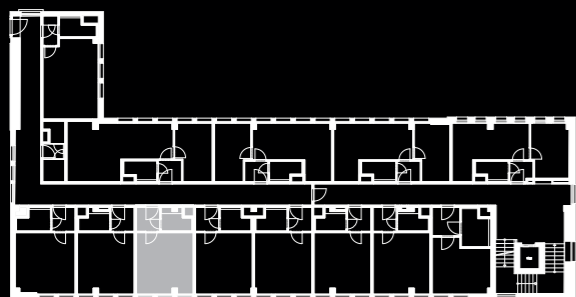

DEPO GRÉBOVKA

ubytovací jedn. 7506 | 5.NP | 1+KK

01	předsíň	3,1 m ²
02	koupelna	3,3 m ²
03	pokoj	18,4 m ²
svislé konstrukce		0,6 m ²
podlahová plocha		25,4 m ²
sklepní kóje		1,1 m ²
celková plocha		26,5 m ²

Stav při předání: **Fitout**

Situace projektu

0 m 1 m 2 m 3 m 4 m 5 m

Poznámka: Plochy jednotlivých místností jsou pouze orientační. Vyobrazené zařízení v plánech (nábytek, kuch. linka, el. spotřebice, atd.) nejsou součástí dodávky. Přesné parametry jsou specifikovány ve smlouvě. Developer si vyhrazuje právo na drobné úpravy. Návrh možného dispozičního řešení dle vydaného stavebního povolení. Případná změna dispozice nebo materiálů podléhá splnění obecně závazných stavebních a právních předpisů.