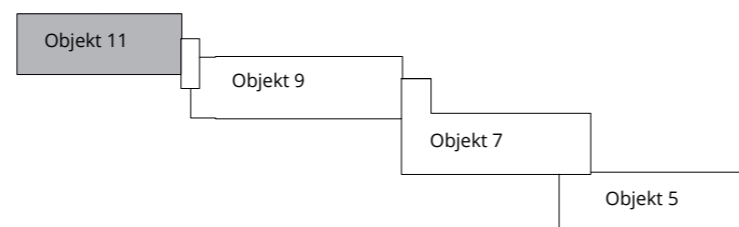

DEPO GRÉBOVKA

ubytovací jedn. 1202 | 2.NP | 1+KK

01	předsíň	3,1 m ²
02	koupelna	4,4 m ²
03	pokoj	18,1 m ²
	svislé konstrukce	0,8 m ²
	podlahová plocha	26,4 m ²
	sklepní kóje	1,2 m ²
	celková plocha	27,6 m ²

Stav při předání: **Fitout**

Situace projektu

0 m 1 m 2 m 3 m 4 m 5 m

PSN

Poznámka: Plochy jednotlivých místností jsou pouze orientační. Vyobrazené zařízení v plánech (nábytek, kuch. linka, el. spotřebice, atd.) nejsou součástí dodávky. Přesné parametry jsou specifikovány ve smlouvě. Developer si vyhrazuje právo na drobné úpravy. Návrh možného dispozičního řešení dle vydaného stavebního povolení. Případná změna dispozice nebo materiálů podléhá splnění obecně závazných stavebních a právních předpisů.