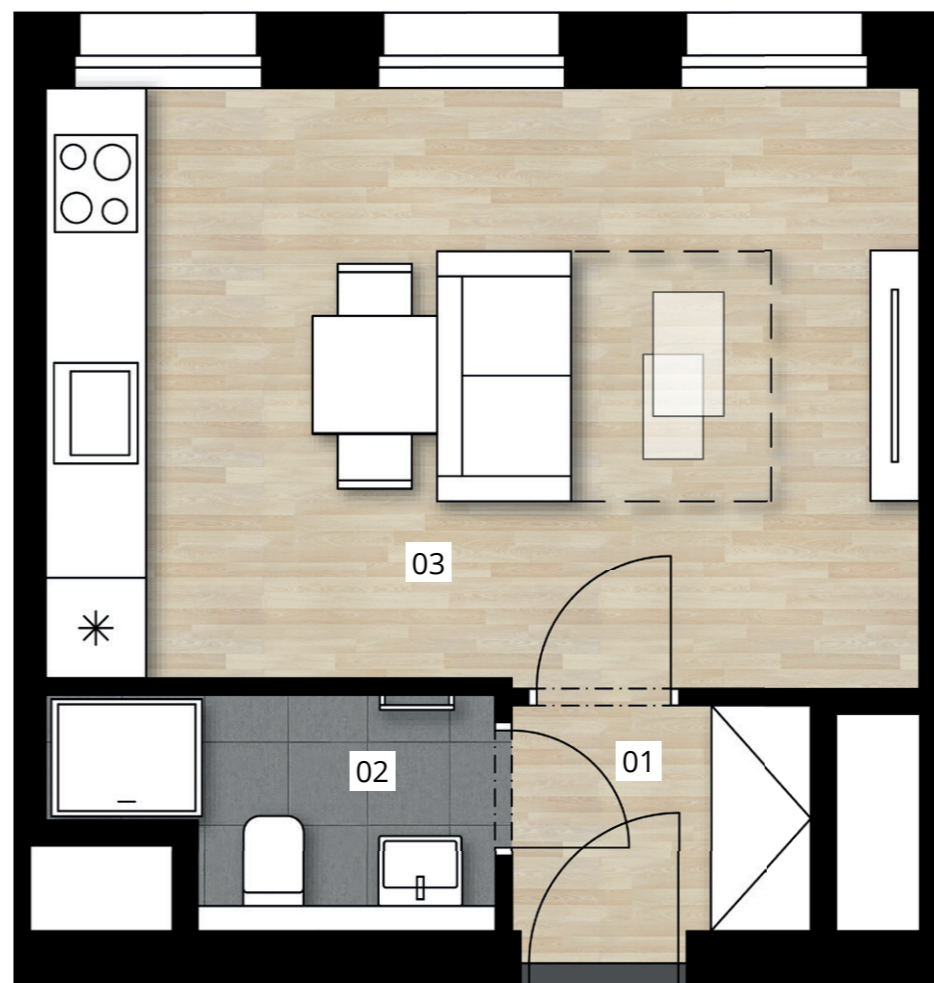

DEPO GRÉBOVKA

ubytovací jedn. 1112 | 1.NP | 1+KK

01	předsíň	2,7 m ²
02	koupelna	3,3 m ²
03	pokoj	18,7 m ²
svislé konstrukce		0,8 m ²
podlahová plocha		25,5 m ²
sklepní kóje		1,0 m ²
celková plocha		26,5 m ²

Stav při předání: **Fitout**

Situace projektu

0 m 1 m 2 m 3 m 4 m 5 m

Poznámka: Plochy jednotlivých místností jsou pouze orientační. Vyobrazené zařízení v plánech (nábytek, kuch. linka, el. spotřebice, atd.) nejsou součástí dodávky. Přesné parametry jsou specifikovány ve smlouvě. Developer si vyhrazuje právo na drobné úpravy. Návrh možného dispozičního řešení dle vydaného stavebního povolení. Případná změna dispozice nebo materiálů podléhá splnění obecně závazných stavebních a právních předpisů.