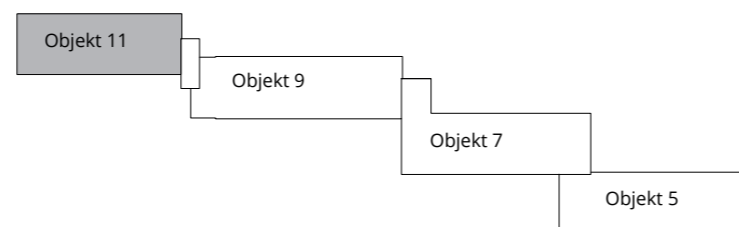

DEPO GRÉBOVKA

ubytovací jedn. 1112 | 1.NP | 1+KK

01	předsíň	2,7 m ²
02	koupelna	3,3 m ²
03	pokoj	18,7 m ²
svislé konstrukce		0,8 m ²
podlahová plocha		25,5 m ²
sklepní kóje		1,0 m ²
celková plocha		26,5 m ²

Stav při předání: **Fitout**

Situace projektu

0 m 1 m 2 m 3 m 4 m 5 m

Poznámka: Plochy jednotlivých místností jsou pouze orientační. Vyobrazené zařízení v plánech (nábytek, kuch. linka, el. spotřebice, atd.) nejsou součástí dodávky. Přesné parametry jsou specifikovány ve smlouvě. Developer si vyhrazuje právo na drobné úpravy. Návrh možného dispozičního řešení dle vydaného stavebního povolení. Případná změna dispozice nebo materiálů podléhá splnění obecně závazných stavebních a právních předpisů.