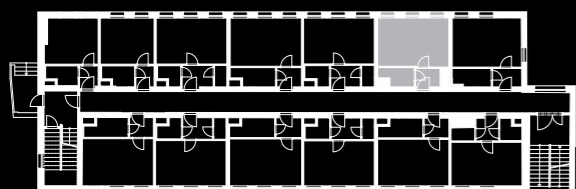

DEPO GRÉBOVKA

ubytovací jedn. 1112 | 1.NP | 1+KK

01	předsíň	2,7 m ²
02	koupelna	3,3 m ²
03	pokoj	18,7 m ²
svislé konstrukce		0,8 m ²
podlahová plocha		25,5 m ²
sklepní kóje		1,0 m ²
celková plocha		26,5 m ²

Stav při předání: **Fitout**

Situace projektu

0 m 1 m 2 m 3 m 4 m 5 m

Poznámka: Plochy jednotlivých místností jsou pouze orientační. Vyobrazené zařízení v plánech (nábytek, kuch. linka, el. spotřebice, atd.) nejsou součástí dodávky. Přesné parametry jsou specifikovány ve smlouvě. Developer si vyhrazuje právo na drobné úpravy. Návrh možného dispozičního řešení dle vydaného stavebního povolení. Případná změna dispozice nebo materiálů podléhá splnění obecně závazných stavebních a právních předpisů.