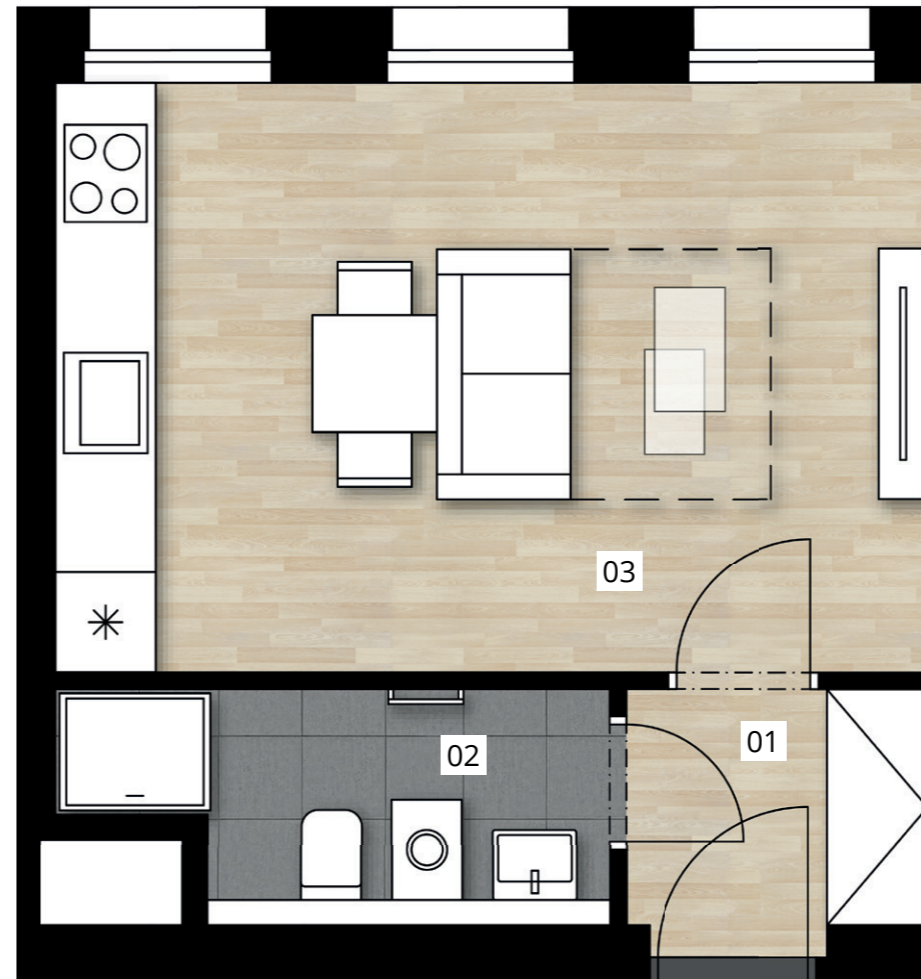

Stav při předání: **Fitout**