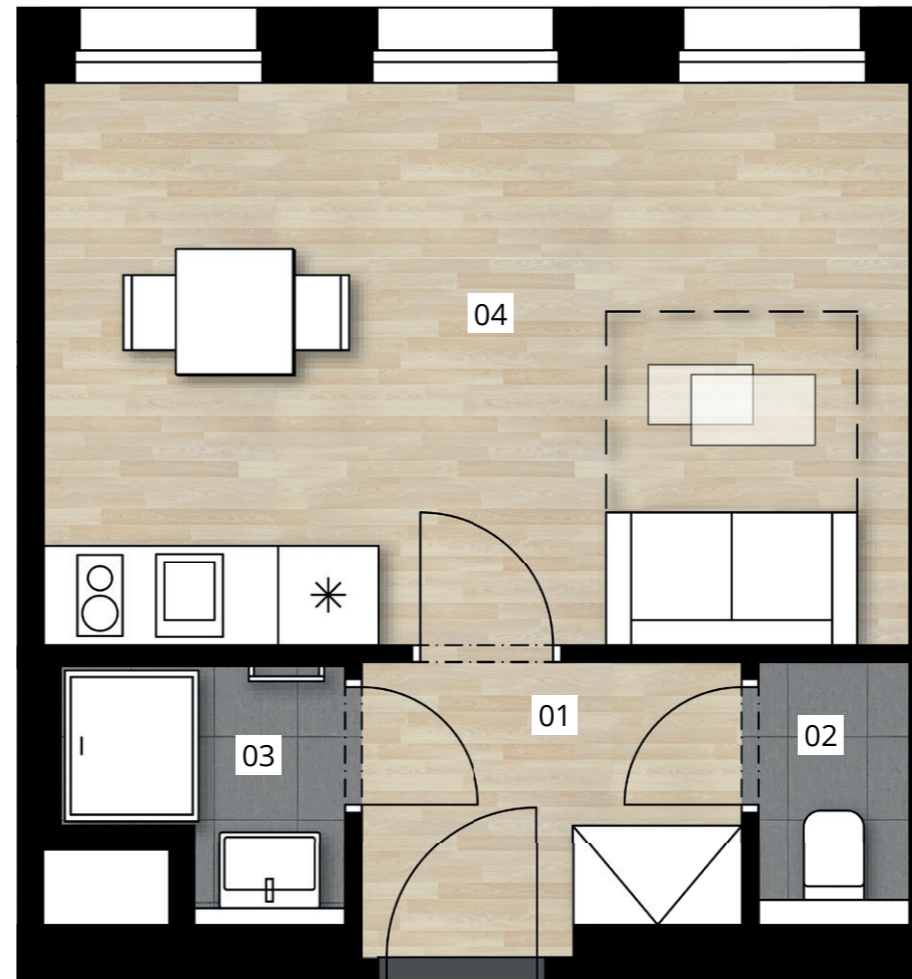

DEPO GRÉBOVKA

ubytovací jedn. 1109 | 1.NP | 1+KK

01	předsíň	3,9 m ²
02	WC	1,5 m ²
03	koupelna	2,2 m ²
04	pokoj	17,5 m ²
svíslé konstrukce		0,7 m ²
podlahová plocha		25,8 m ²
sklepní kóje		1,2 m ²
celková plocha		27,0 m ²

Stav při předání: **Fitout**

Situace projektu

0 m 1 m 2 m 3 m 4 m 5 m

Poznámka: Plochy jednotlivých místností jsou pouze orientační. Vyobrazené zařízení v plánech (nábytek, kuch. linka, el. spotřebice, atd.) nejsou součástí dodávky. Přesné parametry jsou specifikovány ve smlouvě. Developer si vyhrazuje právo na drobné úpravy. Návrh možného dispozičního řešení dle vydaného stavebního povolení. Případná změna dispozice nebo materiálů podléhá splnění obecně závazných stavebních a právních předpisů.