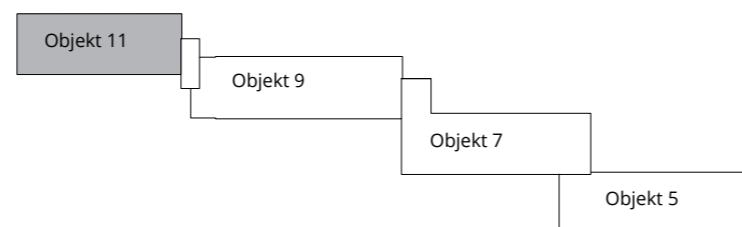

## ubytovací jedn. 1102 | 1.NP | 1+KK

01	předsíň	2,9 m <sup>2</sup>
02	koupelna	4,3 m <sup>2</sup>
03	pokoj	17,9 m <sup>2</sup>
	svislé konstrukce	1,0 m <sup>2</sup>
	podlahová plocha	26,1 m <sup>2</sup>
	sklepní kóje	1,1 m <sup>2</sup>
	celková plocha	27,2 m <sup>2</sup>

Stav při předání: **Fitout**

Situace projektu

0 m 1 m 2 m 3 m 4 m 5 m

Poznámka: Plochy jednotlivých místností jsou pouze orientační. Vyobrazené zařízení v plánech (nábytek, kuch. linka, el. spotřebice, atd.) nejsou součástí dodávky. Přesné parametry jsou specifikovány ve smlouvě. Developer si vyhrazuje právo na drobné úpravy. Návrh možného dispozičního řešení dle vydaného stavebního povolení. Případná změna dispozice nebo materiálů podléhá splnění obecně závazných stavebních a právních předpisů.