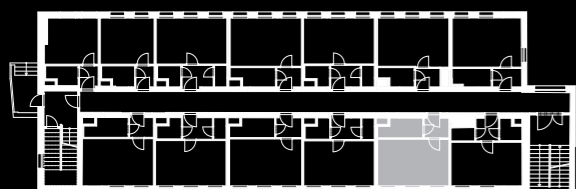

## ubytovací jedn. 1102 | 1.NP | 1+KK

01	předsíň	2,9 m <sup>2</sup>
02	koupelna	4,3 m <sup>2</sup>
03	pokoj	17,9 m <sup>2</sup>
	svislé konstrukce	1,0 m <sup>2</sup>
	podlahová plocha	26,1 m <sup>2</sup>
	sklepní kóje	1,1 m <sup>2</sup>
	celková plocha	27,2 m <sup>2</sup>