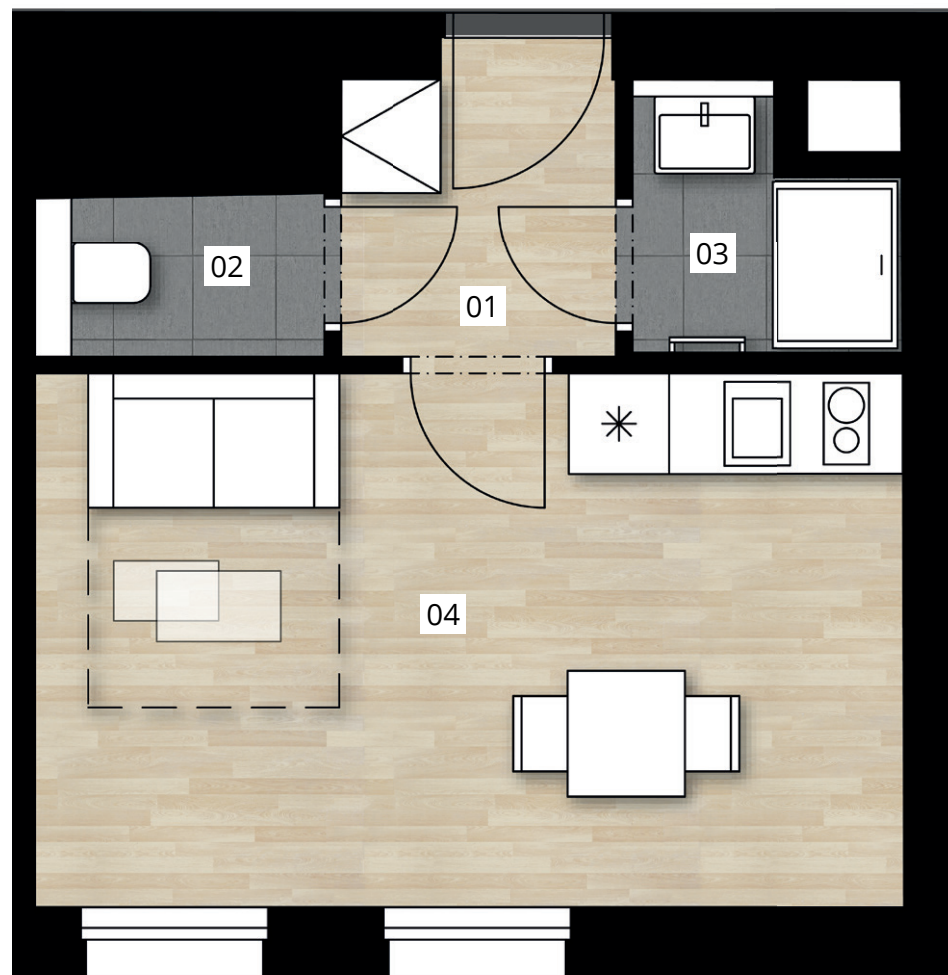

DEPO GRÉBOVKA

ubytovací jedn. 1101 | 1.NP | 1+KK

01	předsíň	3,1 m ²
02	WC	1,7 m ²
03	koupelna	2,3 m ²
04	pokoj	16,6 m ²
	svislé konstrukce	0,6 m ²
	podlahová plocha	24,3 m ²
	sklepní kóje	1,0 m ²
	celková plocha	25,3 m ²

Stav při předání: **Fitout**

Situace projektu

0 m 1 m 2 m 3 m 4 m 5 m

PSN

Poznámka: Plochy jednotlivých místností jsou pouze orientační. Vyobrazené zařízení v plánech (nábytek, kuch. linka, el. spotřebice, atd.) nejsou součástí dodávky. Přesné parametry jsou specifikovány ve smlouvě. Developer si vyhrazuje právo na drobné úpravy. Návrh možného dispozičního řešení dle vydaného stavebního povolení. Případná změna dispozice nebo materiálů podléhá splnění obecně závazných stavebních a právních předpisů.