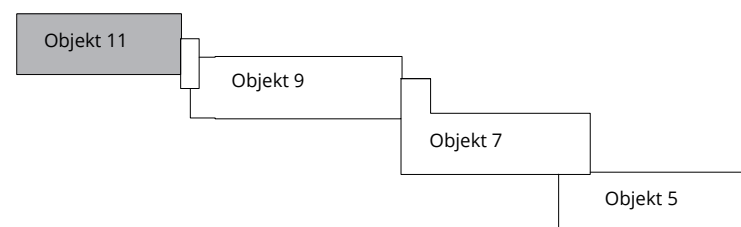

DEPO GRÉBOVKA

ubytovací jedn. 1101 | 1.NP | 1+KK

01	předsíň	3,1 m ²
02	WC	1,7 m ²
03	koupelna	2,3 m ²
04	pokoj	16,6 m ²
	svislé konstrukce	0,6 m ²
	podlahová plocha	24,3 m ²
	sklepní kóje	1,0 m ²
	celková plocha	25,3 m ²

Stav při předání: **Fitout**

Situace projektu

0 m 1 m 2 m 3 m 4 m 5 m

PSN

Poznámka: Plochy jednotlivých místností jsou pouze orientační. Vyobrazené zařízení v plánech (nábytek, kuch. linka, el. spotřebice, atd.) nejsou součástí dodávky. Přesné parametry jsou specifikovány ve smlouvě. Developer si vyhrazuje právo na drobné úpravy. Návrh možného dispozičního řešení dle vydaného stavebního povolení. Případná změna dispozice nebo materiálů podléhá splnění obecně závazných stavebních a právních předpisů.