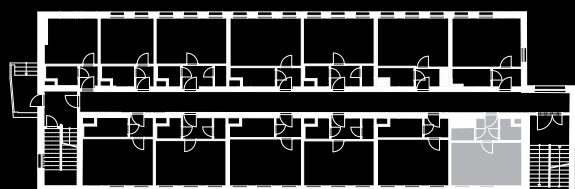

DEPO GRÉBOVKA

ubytovací jedn. 1101 | 1.NP | 1+KK

01	předsíň	3,1 m ²
02	WC	1,7 m ²
03	koupelna	2,3 m ²
04	pokoj	16,6 m ²
	svislé konstrukce	0,6 m ²
	podlahová plocha	24,3 m ²
	sklepní kóje	1,0 m ²
	celková plocha	25,3 m ²

Stav při předání: **Fitout**

Situace projektu

0 m 1 m 2 m 3 m 4 m 5 m

PSN

Poznámka: Plochy jednotlivých místností jsou pouze orientační. Vyobrazené zařízení v plánech (nábytek, kuch. linka, el. spotřebice, atd.) nejsou součástí dodávky. Přesné parametry jsou specifikovány ve smlouvě. Developer si vyhrazuje právo na drobné úpravy. Návrh možného dispozičního řešení dle vydaného stavebního povolení. Případná změna dispozice nebo materiálů podléhá splnění obecně závazných stavebních a právních předpisů.