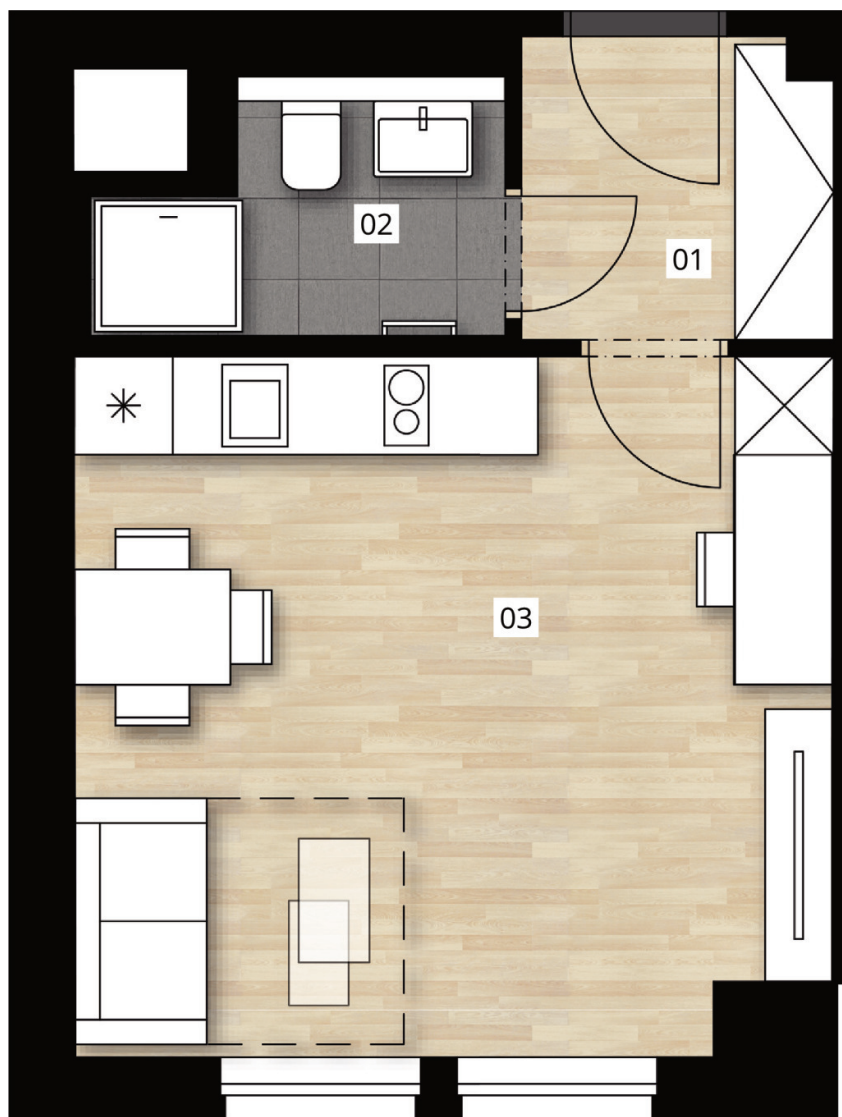

DEPO  
GRÉBOVKA

DEPOGREBOVKA.CZ

Ubytovací  
jednotka  
č. 9406

POZICE V RÁMCI KOMPLEXU

POZICE V RÁMCI BUDOVY

POZICE V RÁMCI PODLAŽÍ

by

PSN

## ZÁKLADNÍ INFORMACE

ID nemovitosti	DG9406
Vlastnictví	osobní
Dispozice	1+kk
Podlaží	4/4
Orientace	JZ
Typ budovy	cihla
Stav jednotky	volný
Stav při předání	fit out

## VÝMĚRY

01 předsíň	3,5 m <sup>2</sup>
02 koupelna	3,4 m <sup>2</sup>
03 pokoj	19,4 m <sup>2</sup>
Svislé konstrukce	0,7 m <sup>2</sup>
<b>Podlahová plocha</b>	<b>26,8 m<sup>2</sup></b>
Sklepní kóje	1,5 m <sup>2</sup>
<b>Celková plocha</b>	<b>28,3 m<sup>2</sup></b>