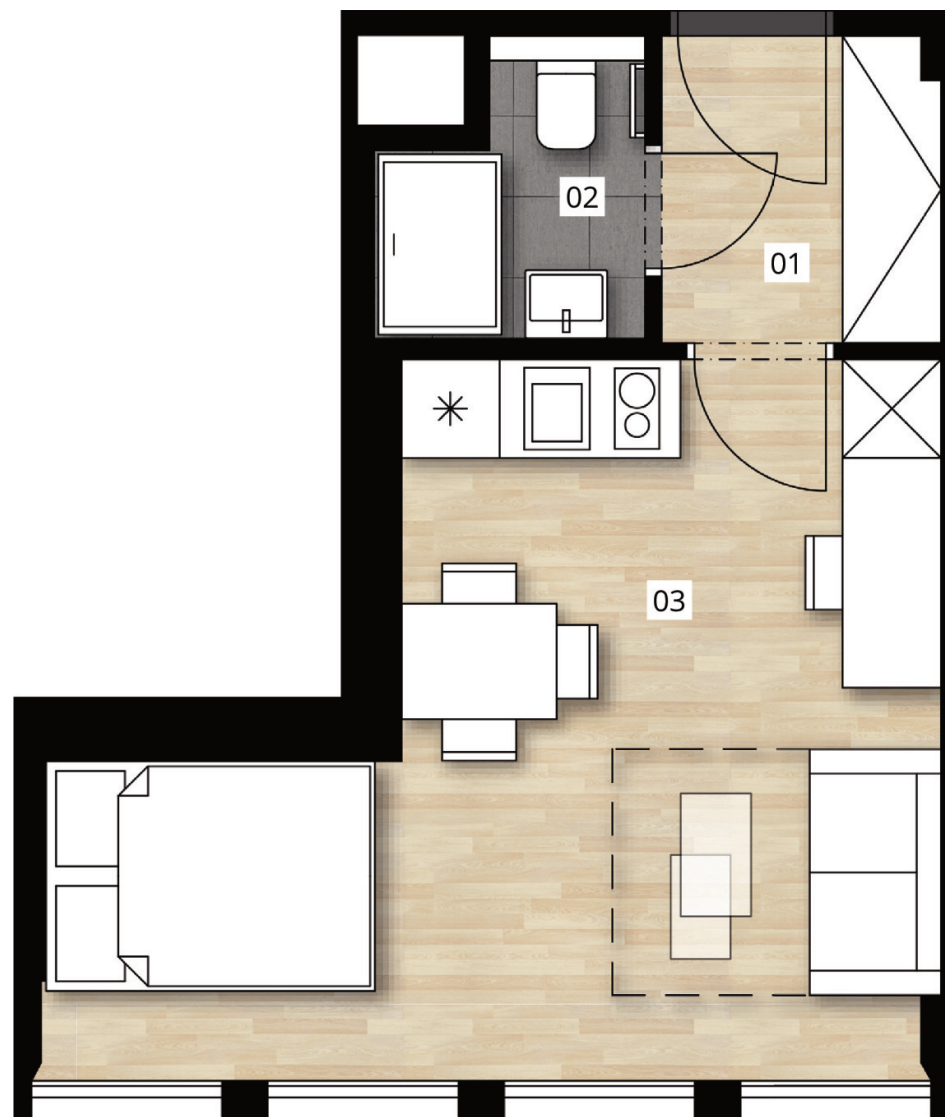

DEPO
GRÉBOVKA

DEPOGREBOVKA.CZ

Ubytovací
jednotka
č. 9309

POZICE V RÁMCI KOMPLEXU

POZICE V RÁMCI BUDOVY

POZICE V RÁMCI PODLAŽÍ

by

PSN

PŮDORYS JEDNOTKY

ZÁKLADNÍ INFORMACE

ID nemovitosti	DG9309
Vlastnictví	osobní
Dispozice	1+kk
Podlaží	3/4
Orientace	JZ
Typ budovy	cihla
Stav jednotky	volný
Stav při předání	fit out

VÝMĚRY

01 předsíň	3,2 m ²
02 koupelna	2,6 m ²
03 pokoj	18,8 m ²
Svislé konstrukce	0,5 m ²
Podlahová plocha	24,5 m²
Sklepní kóje	1 m ²
Celková plocha	25,5 m²