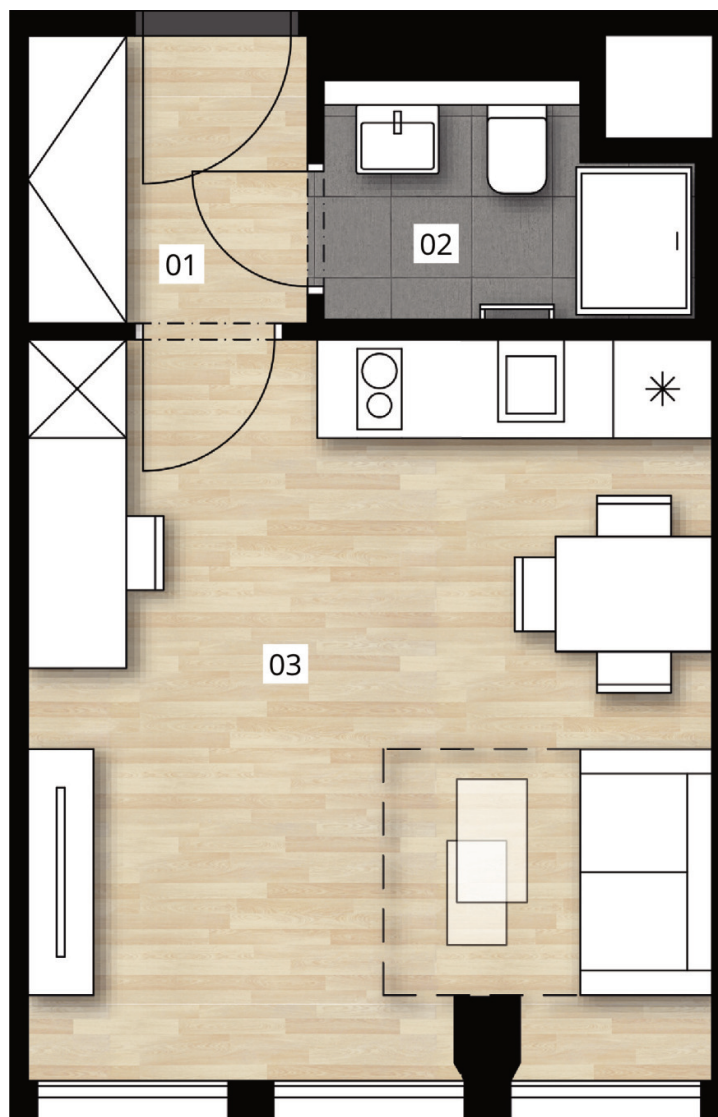

DEPO
GRÉBOVKA

DEPOGREBOVKA.CZ

Ubytovací
jednotka
č. 9302

POZICE V RÁMCI KOMPLEXU

POZICE V RÁMCI BUDOVY

POZICE V RÁMCI PODLAŽÍ

by

PSN

PŮDORYS JEDNOTKY

ZÁKLADNÍ INFORMACE

ID nemovitosti	DG9302
Vlastnictví	osobní
Dispozice	1+kk
Podlaží	3/4
Orientace	JZ
Typ budovy	cihla
Stav jednotky	volný
Stav při předání	fit out

VÝMĚRY

01 předsíň	3,1 m ²
02 koupelna	3 m ²
03 pokoj	18,6 m ²
Svislé konstrukce	0,5 m ²
Podlahová plocha	25,3 m²
Sklepní kóje	1 m ²
Celková plocha	26,3 m²