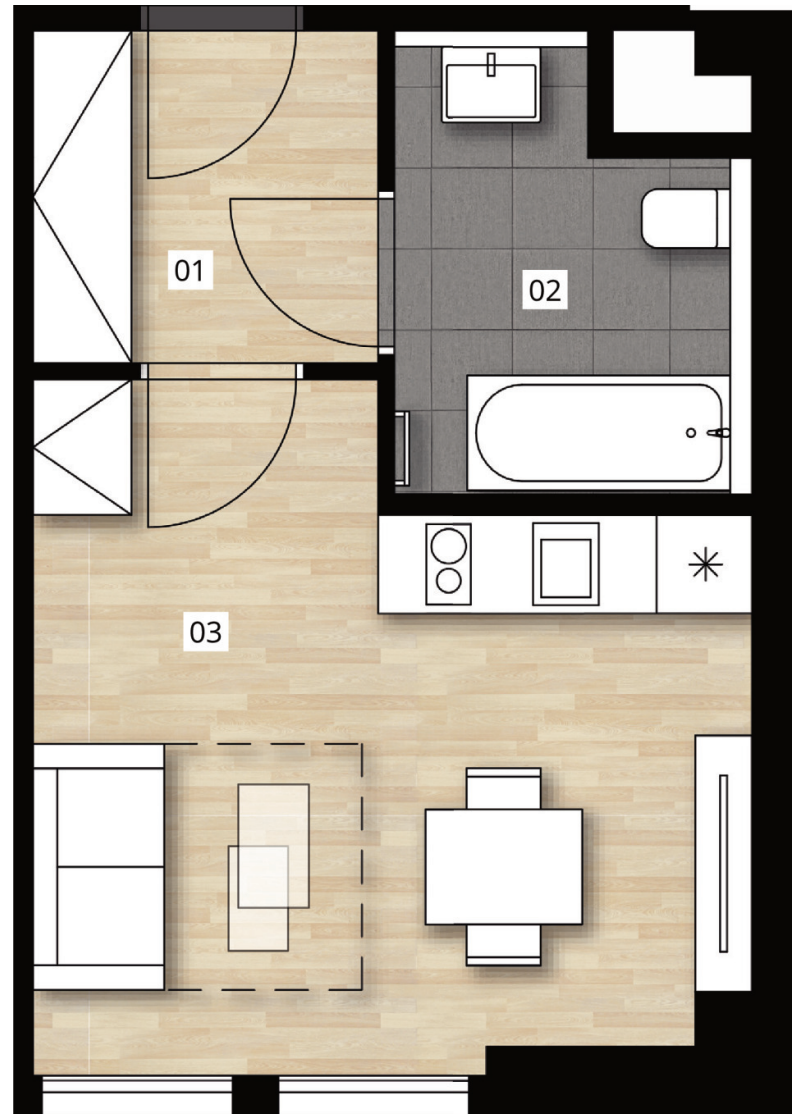

DEPO
GRÉBOVKA

DEPOGREBOVKA.CZ

Ubytovací
jednotka
č. 9201

POZICE V RÁMCI KOMPLEXU

POZICE V RÁMCI BUDOVY

POZICE V RÁMCI PODLAŽÍ

by

PSN

PŮDORYS JEDNOTKY

ZÁKLADNÍ INFORMACE

ID nemovitosti	DG9201
Vlastnictví	osobní
Dispozice	1+kk
Podlaží	2/4
Orientace	JZ
Typ budovy	cihla
Stav jednotky	volný
Stav při předání	fit out

VÝMĚRY

01 předsíň	4,3 m ²
02 koupelna	5,5 m ²
03 pokoj	16,3 m ²
Svislé konstrukce	0,6 m ²
Podlahová plocha	26,6 m²
Sklepní kóje	1,5 m ²
Celková plocha	28,1 m²