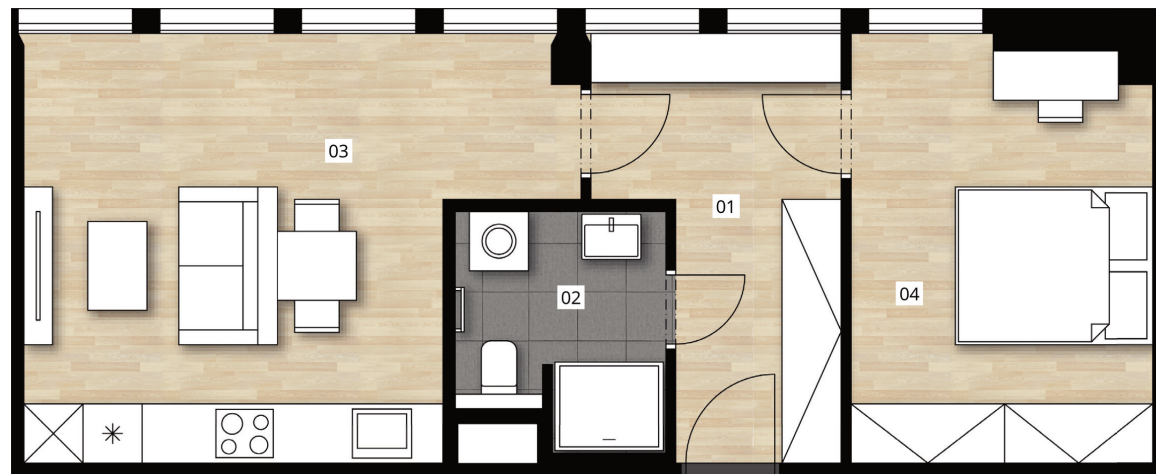

PŮDORYS JEDNOTKY

ZÁKLADNÍ INFORMACE

ID nemovitosti	DG9115
Vlastnictví	osobní
Dispozice	2+kk
Podlaží	1/4
Orientace	SV
Typ budovy	cihla
Stav jednotky	volný
Stav při předání	fit out

VÝMĚRY

01 předsíň	8,8 m ²
02 koupelna	4,8 m ²
03 pokoj	20,8 m ²
04 pokoj	13 m ²
Svislé konstrukce	1,3 m ²
Podlahová plocha	48,7 m²
Sklepní kóje	2,8 m ²
Celková plocha	51,5 m²