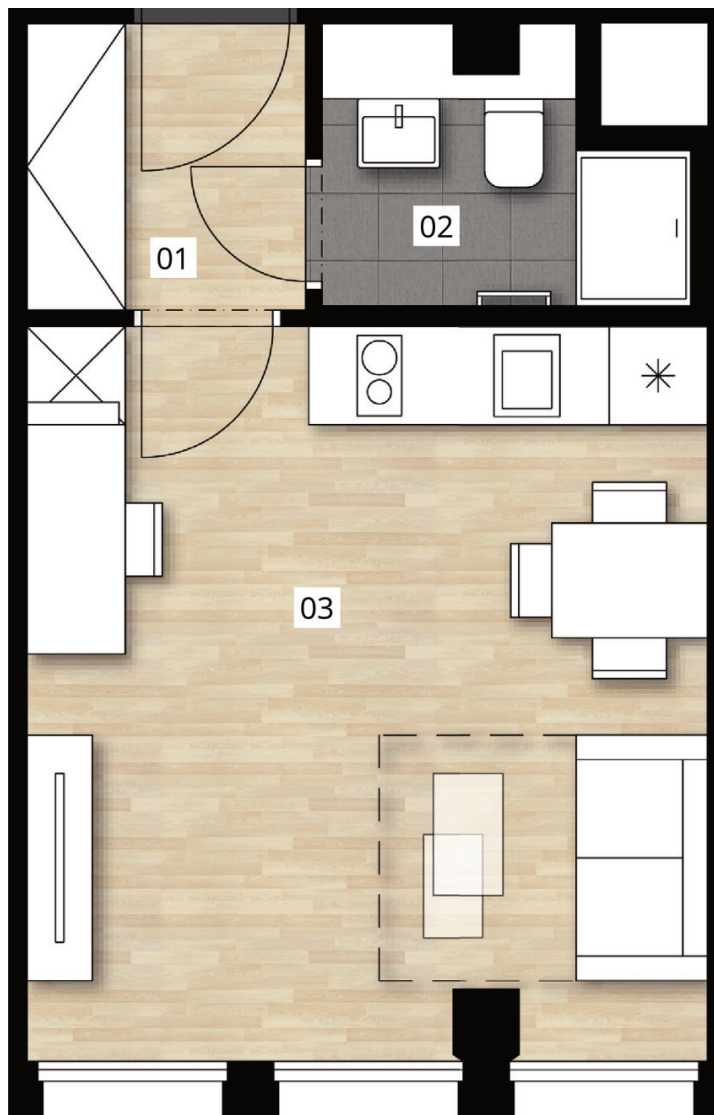

DEPO
GRÉBOVKA

DEPOGREBOVKA.CZ

Ubytovací
jednotka
č. 7506

POZICE V RÁMCI KOMPLEXU

POZICE V RÁMCI BUDOVY

POZICE V RÁMCI PODLAŽÍ

by

PSN

PŮDORYS JEDNOTKY

ZÁKLADNÍ INFORMACE

ID nemovitosti	DG7506
Dispozice	1+kk
Podlaží	5/6
Orientace	JZ
Typ budovy	
Stav jednotky	volný
Stav při předání	fit out

VÝMĚRY

01 předsíň	3,1 m ²
02 koupelna	3,3 m ²
03 pokoj	18,4 m ²
Svislé konstrukce	0,6 m ²
Podlahová plocha	25,4 m²
Sklepní kóje	1,3 m ²
Celková plocha	26,7 m²