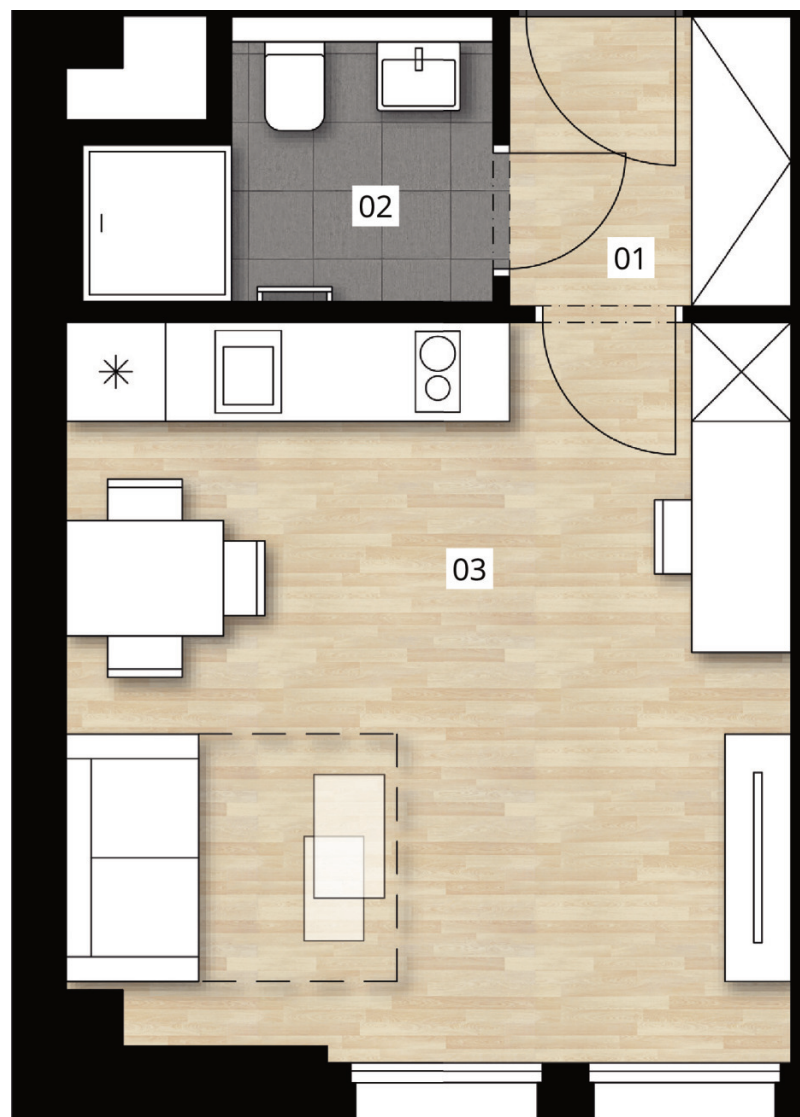

DEPO
GRÉBOVKA

DEPOGREBOVKA.CZ

Ubytovací
jednotka
č. 7408

POZICE V RÁMCI KOMPLEXU

POZICE V RÁMCI BUDOVY

POZICE V RÁMCI PODLAŽÍ

by

PSN

PŮDORYS JEDNOTKY

ZÁKLADNÍ INFORMACE

ID nemovitosti	DG7408
Vlastnictví	osobní
Dispozice	1+kk
Podlaží	4/6
Orientace	JZ
Typ budovy	cihla
Stav jednotky	volný
Stav při předání	fit out

VÝMĚRY

01 předsíň	3,1 m ²
02 koupelna	3,7 m ²
03 pokoj	19,4 m ²
Svislé konstrukce	0,5 m ²
Podlahová plocha	26,7 m²
Sklepní kóje	1,4 m ²
Celková plocha	28,1 m²