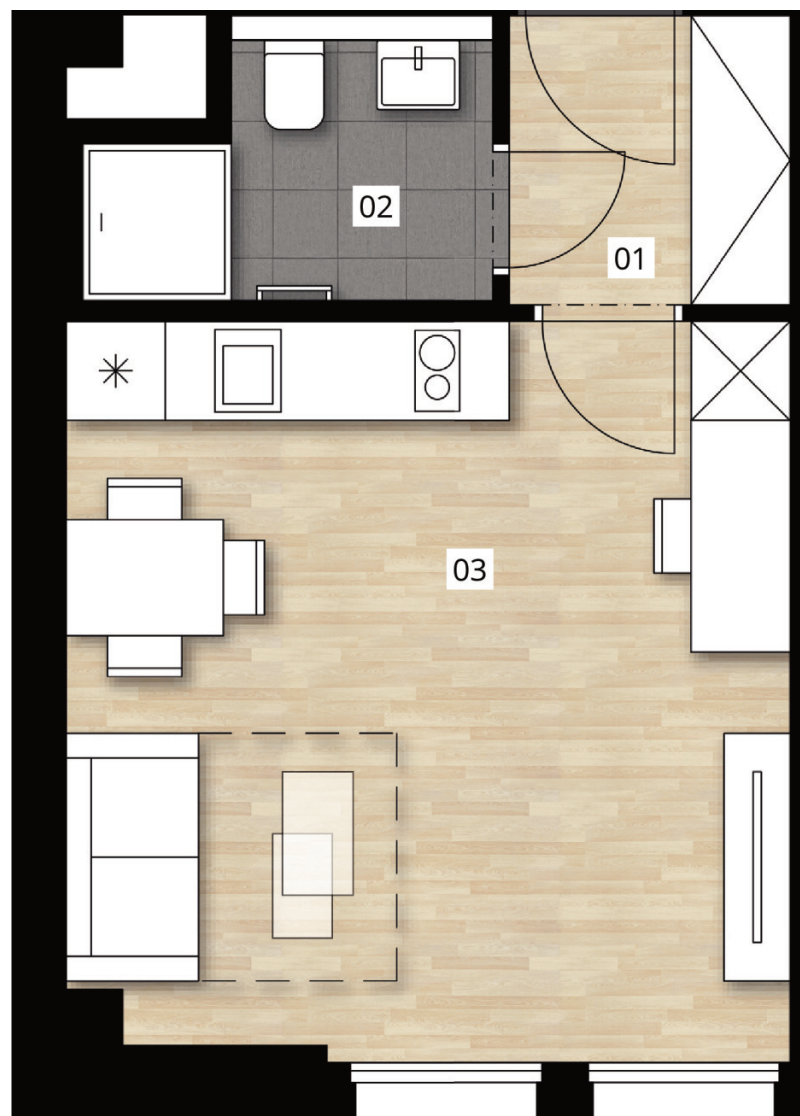

DEPO
GRÉBOVKA

DEPOGREBOVKA.CZ

Ubytovací
jednotka
č. 7308

POZICE V RÁMCI KOMPLEXU

POZICE V RÁMCI BUDOVY

POZICE V RÁMCI PODLAŽÍ

by

PSN

PŮDORYS JEDNOTKY

ZÁKLADNÍ INFORMACE

ID nemovitosti	DG7308
Vlastnictví	osobní
Dispozice	1+kk
Podlaží	3/6
Orientace	JZ
Typ budovy	cihla
Stav jednotky	volný
Stav při předání	fit out

VÝMĚRY

01 předsíň	3,1 m ²
02 koupelna	3,7 m ²
03 pokoj	19,4 m ²
Svislé konstrukce	0,5 m ²
Podlahová plocha	26,7 m²
Sklepní kóje	1,5 m ²
Celková plocha	28,2 m²