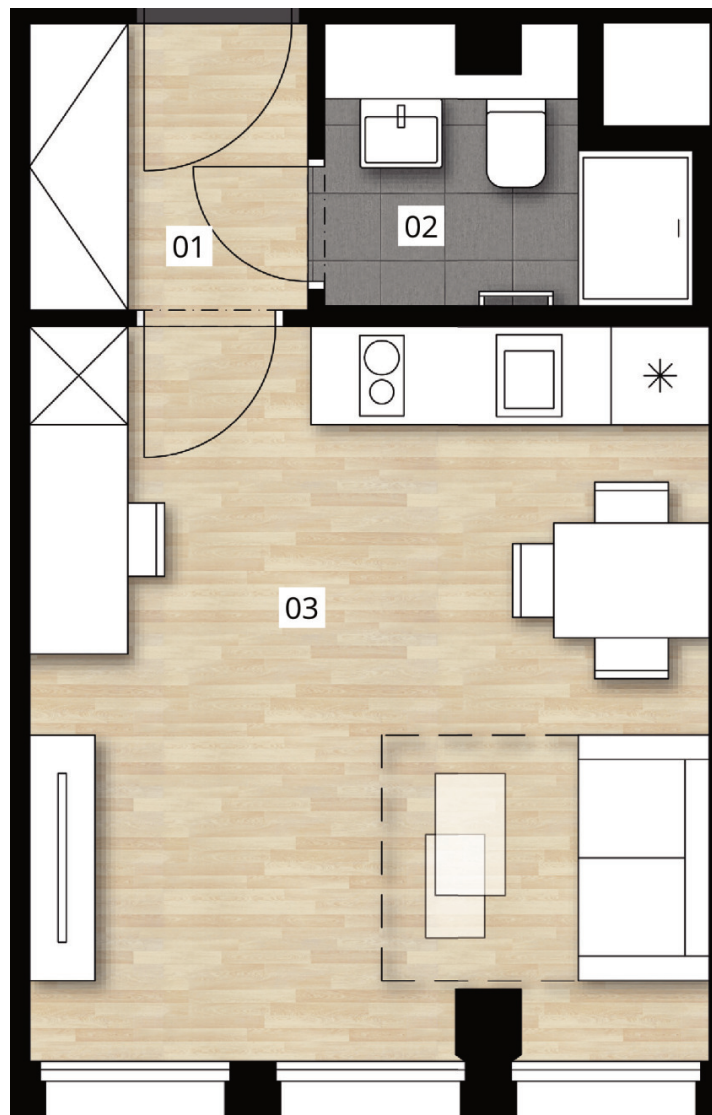

DEPO  
GRÉBOVKA

DEPOGREBOVKA.CZ

Ubytovací  
jednotka  
č. 7206

POZICE V RÁMCI KOMPLEXU

POZICE V RÁMCI BUDOVY

POZICE V RÁMCI PODLAŽÍ

by

PSN

## ZÁKLADNÍ INFORMACE

ID nemovitosti	DG7206
Vlastnictví	osobní
Dispozice	1+kk
Podlaží	2/6
Orientace	JZ
Typ budovy	cihla
Stav jednotky	volný
Stav při předání	fit out

## VÝMĚRY

01 předsíň	3,1 m <sup>2</sup>
02 koupelna	3,3 m <sup>2</sup>
03 pokoj	18,4 m <sup>2</sup>
Svislé konstrukce	0,6 m <sup>2</sup>
<b>Podlahová plocha</b>	<b>25,4 m<sup>2</sup></b>
Sklepní kóje	0,9 m <sup>2</sup>
<b>Celková plocha</b>	<b>26,3 m<sup>2</sup></b>